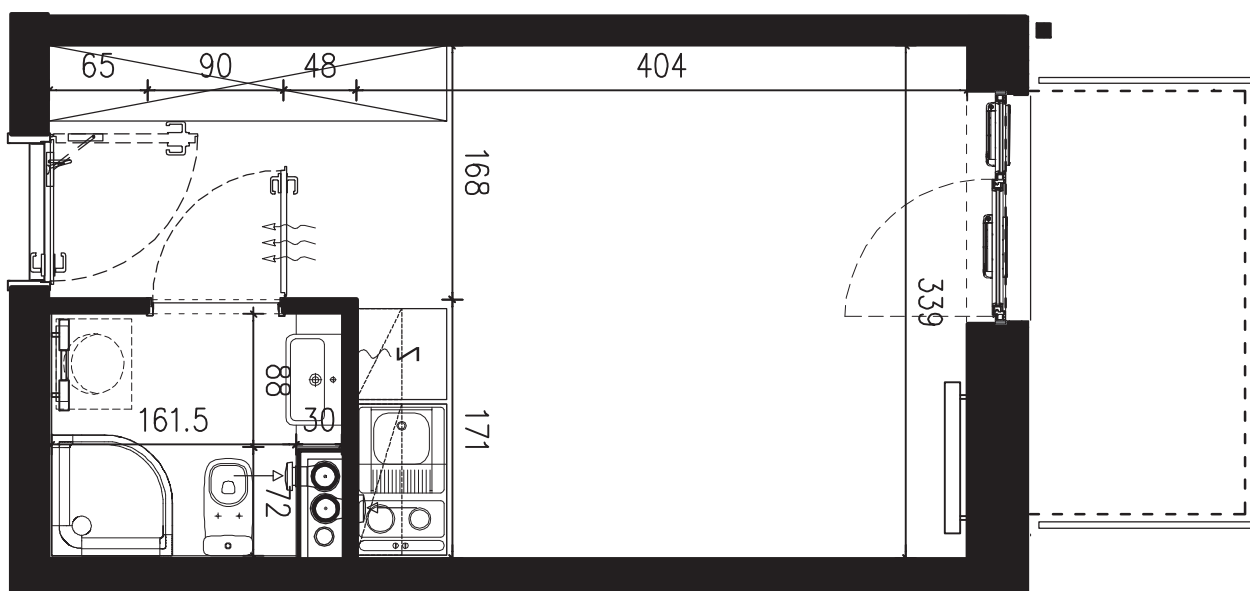

POWIERZCHNIA APARTAMENTU

19,94 M2

SKALA 1:50

PROJEKTANT

**RYZYŃSKI**  
ARCHITECTS

GENERALNY WYKONAWCA

Podane na karcie wymiary oraz powierzchnie pomieszczeń mają charakter projektowy i mogą nieznacznie różnić się od wymiarów i powierzchni w wybudowanym budynku. Umeblowanie oraz zagospodarowanie terenu jest tylko wizualizacją i nie stanowi oferty handlowej. Ma jedynie charakter poglądowy, przybliżający wielkość apartamentu.