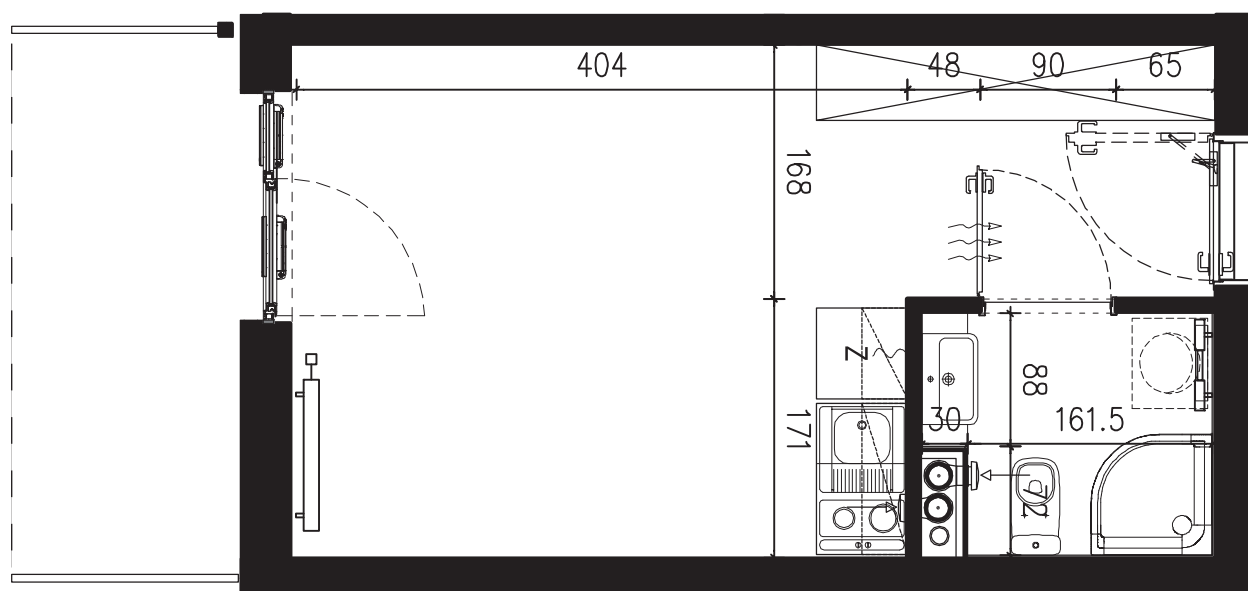

POWIERZCHNIA APARTAMENTU

20,06 M2

SKALA 1:50

PROJEKTANT

RYZYŃSKI
ARCHITECTS

GENERALNY WYKONAWCA

Podane na karcie wymiary oraz powierzchnie pomieszczeń mają charakter projektowy i mogą nieznacznie różnić się od wymiarów i powierzchni w wybudowanym budynku. Umeblowanie oraz zagospodarowanie terenu jest tylko wizualizacją i nie stanowi oferty handlowej. Ma jedynie charakter poglądowy, przybliżający wielkość apartamentu.