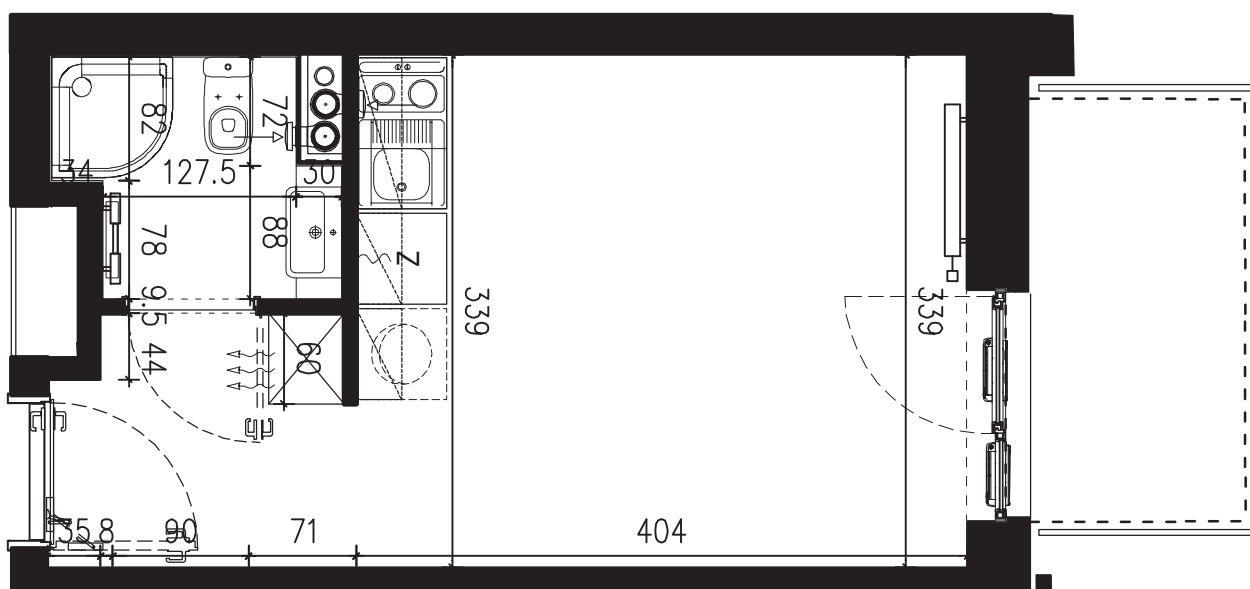

POWIERZCHNIA APARTAMENTU

19,48 M2

SKALA 1:50

PROJEKTANT

**RYZYŃSKI**  
ARCHITECTS

GENERALNY WYKONAWCA

Podane na karcie wymiary oraz powierzchnie pomieszczeń mają charakter projektowy i mogą nieznacznie różnić się od wymiarów i powierzchni w wybudowanym budynku. Umeblowanie oraz zagospodarowanie terenu jest tylko wizualizacją i nie stanowi oferty handlowej. Ma jedynie charakter poglądowy, przybliżający wielkość apartamentu.