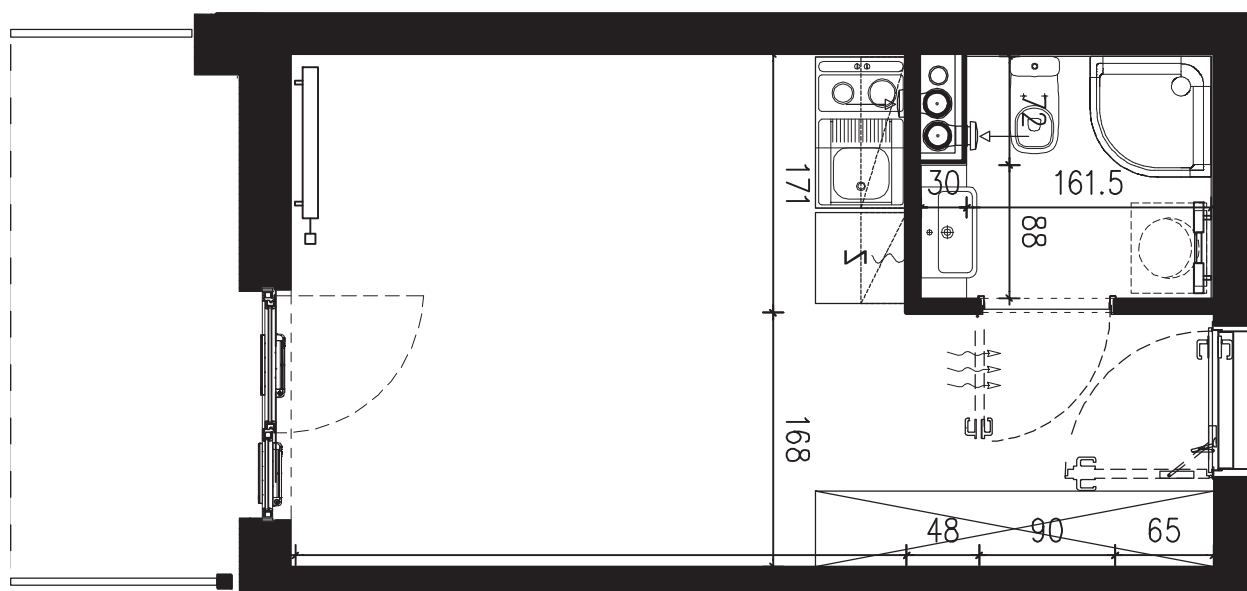

POWIERZCHNIA APARTAMENTU

20,06 M2

SKALA 1:50

PROJEKTANT

RYZYŃSKI  
ARCHITECTS

GENERALNY WYKONAWCA

Podane na karcie wymiary oraz powierzchnie pomieszczeń mają charakter projektowy i mogą nieznacznie różnić się od wymiarów i powierzchni w wybudowanym budynku. Umeblowanie oraz zagospodarowanie terenu jest tylko wizualizacją i nie stanowi oferty handlowej. Ma jedynie charakter poglądowy, przybliżający wielkość apartamentu.