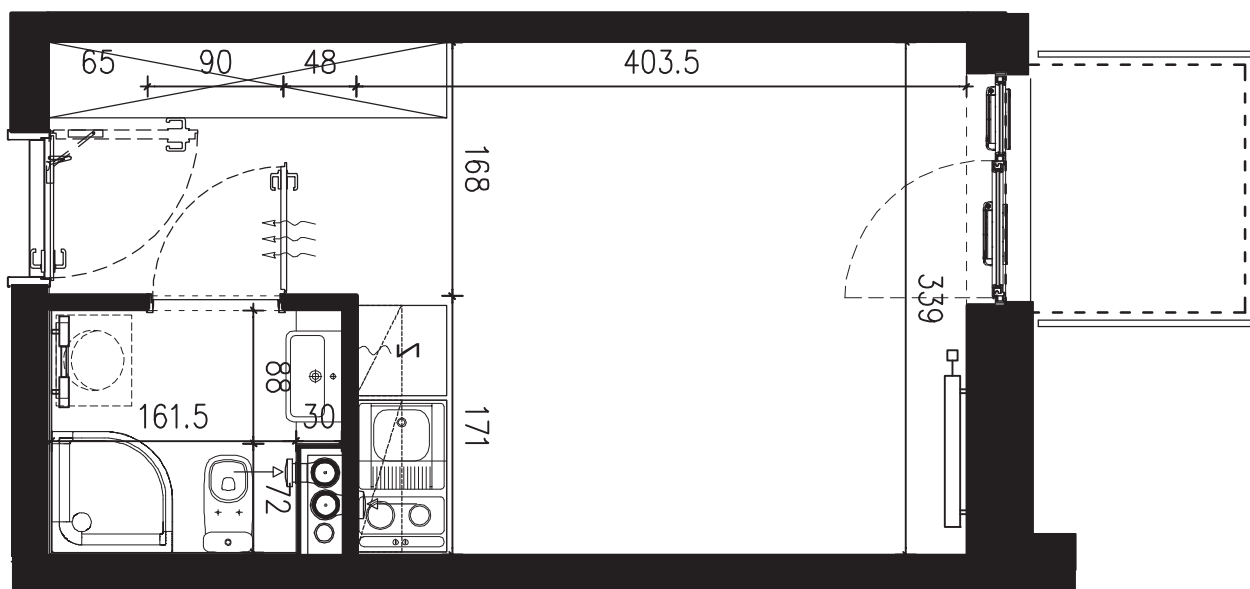

POWIERZCHNIA APARTAMENTU

19,94 M2

SKALA 1:50

PROJEKTANT

**RYZYŃSKI**  
ARCHITECTS

GENERALNY WYKONAWCA

Podane na karcie wymiary oraz powierzchnie pomieszczeń mają charakter projektowy i mogą nieznacznie różnić się od wymiarów i powierzchni w wybudowanym budynku. Umeblowanie oraz zagospodarowanie terenu jest tylko wizualizacją i nie stanowi oferty handlowej. Ma jedynie charakter poglądowy, przybliżający wielkość apartamentu.