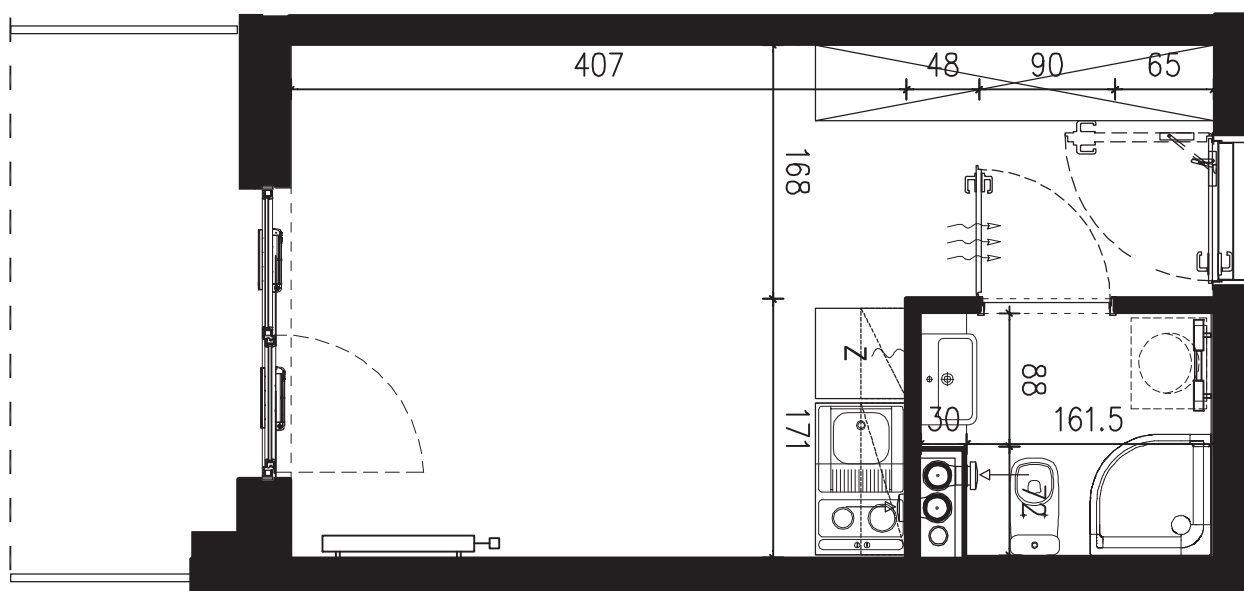

POWIERZCHNIA APARTAMENTU

20,06 M2

SKALA 1:50

PROJEKTANT

RYZYŃSKI
ARCHITECTS

GENERALNY WYKONAWCA

Podane na karcie wymiary oraz powierzchnie pomieszczeń mają charakter projektowy i mogą nieznacznie różnić się od wymiarów i powierzchni w wybudowanym budynku. Umeblowanie oraz zagospodarowanie terenu jest tylko wizualizacją i nie stanowi oferty handlowej. Ma jedynie charakter poglądowy, przybliżający wielkość apartamentu.