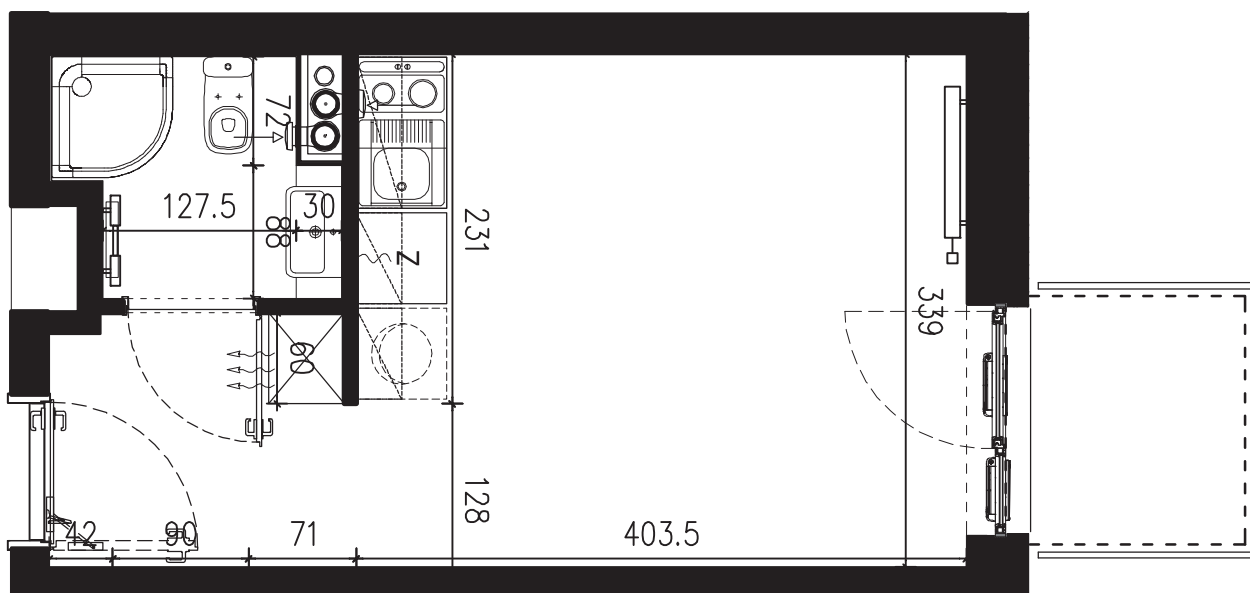

POWIERZCHNIA APARTAMENTU

19,59 M2

SKALA 1:50

PROJEKTANT

**RYZYŃSKI**  
ARCHITECTS

GENERALNY WYKONAWCA

Podane na karcie wymiary oraz powierzchnie pomieszczeń mają charakter projektowy i mogą nieznacznie różnić się od wymiarów i powierzchni w wybudowanym budynku. Umeblowanie oraz zagospodarowanie terenu jest tylko wizualizacją i nie stanowi oferty handlowej. Ma jedynie charakter poglądowy, przybliżający wielkość apartamentu.