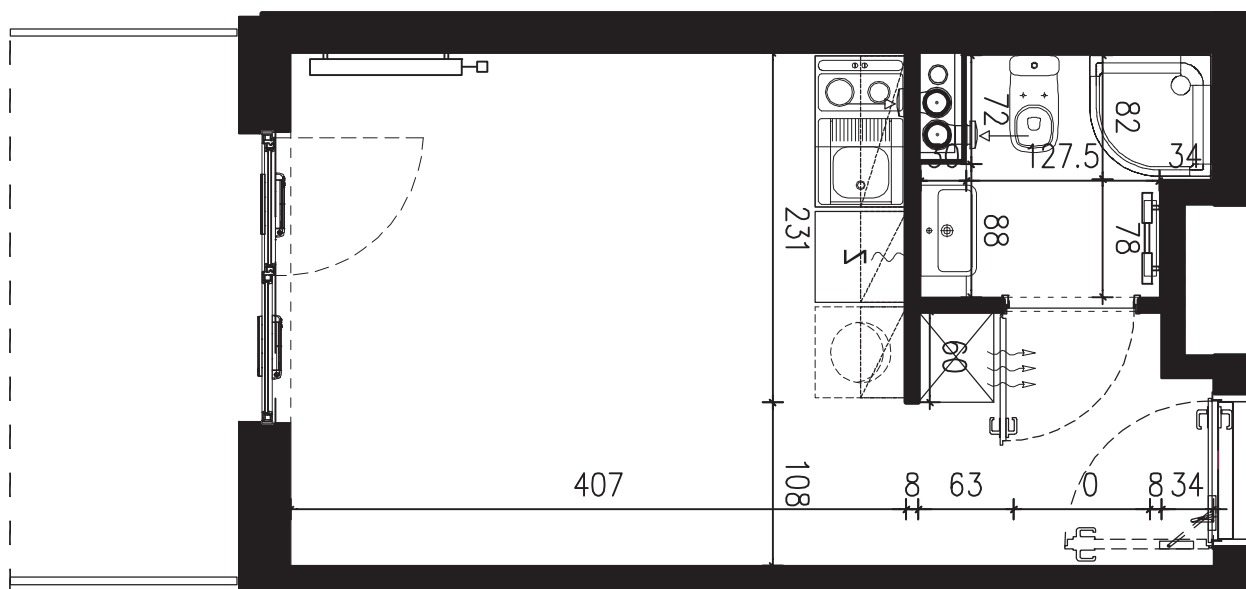

POWIERZCHNIA APARTAMENTU

19,60 M2

SKALA 1:50

PROJEKTANT

RYZYŃSKI
ARCHITECTS

GENERALNY WYKONAWCA

Podane na karcie wymiary oraz powierzchnie pomieszczeń mają charakter projektowy i mogą nieznacznie różnić się od wymiarów i powierzchni w wybudowanym budynku. Umeblowanie oraz zagospodarowanie terenu jest tylko wizualizacją i nie stanowi oferty handlowej. Ma jedynie charakter poglądowy, przybliżający wielkość apartamentu.