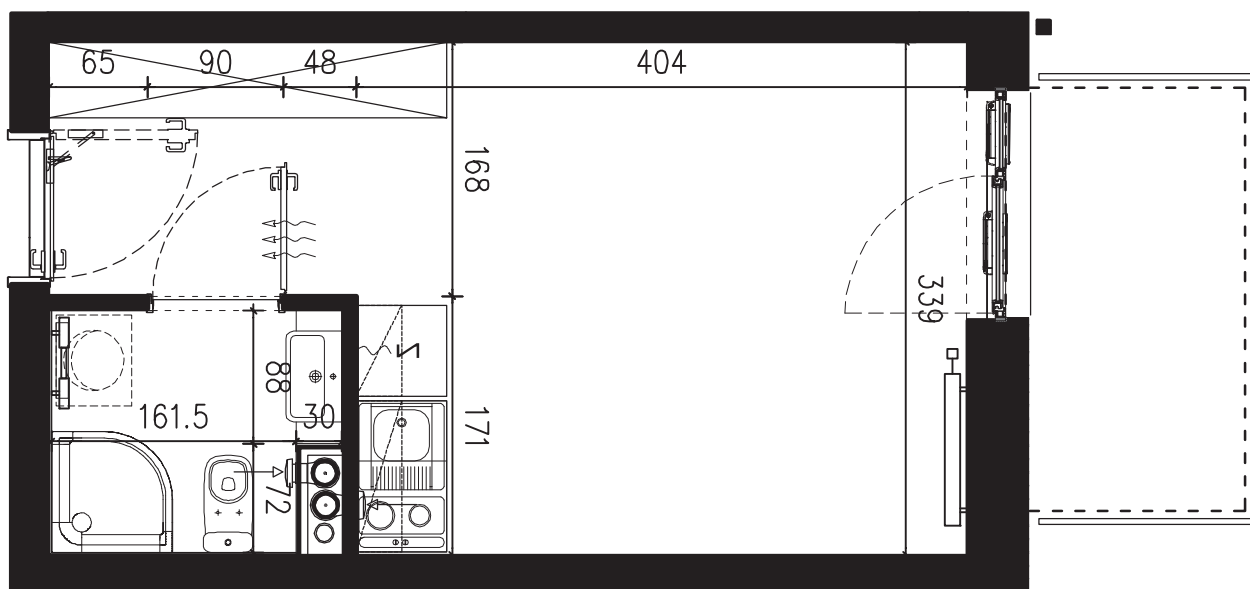

POWIERZCHNIA APARTAMENTU

19,94 M2

SKALA 1:50

PROJEKTANT

**RYZYŃSKI**  
ARCHITECTS

GENERALNY WYKONAWCA

Podane na karcie wymiary oraz powierzchnie pomieszczeń mają charakter projektowy i mogą nieznacznie różnić się od wymiarów i powierzchni w wybudowanym budynku. Umeblowanie oraz zagospodarowanie terenu jest tylko wizualizacją i nie stanowi oferty handlowej. Ma jedynie charakter poglądowy, przybliżający wielkość apartamentu.