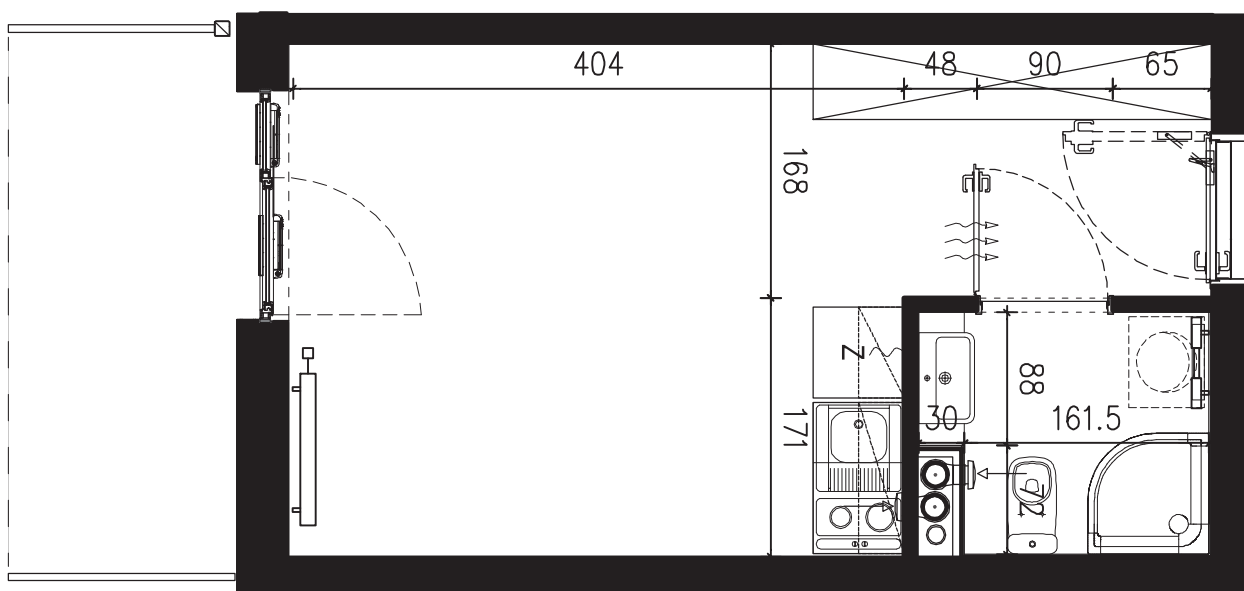

POWIERZCHNIA APARTAMENTU

20,06 M2

SKALA 1:50

PROJEKTANT

RYZYŃSKI
ARCHITECTS

GENERALNY WYKONAWCA

Podane na karcie wymiary oraz powierzchnie pomieszczeń mają charakter projektowy i mogą nieznacznie różnić się od wymiarów i powierzchni w wybudowanym budynku. Umeblowanie oraz zagospodarowanie terenu jest tylko wizualizacją i nie stanowi oferty handlowej. Ma jedynie charakter poglądowy, przybliżający wielkość apartamentu.