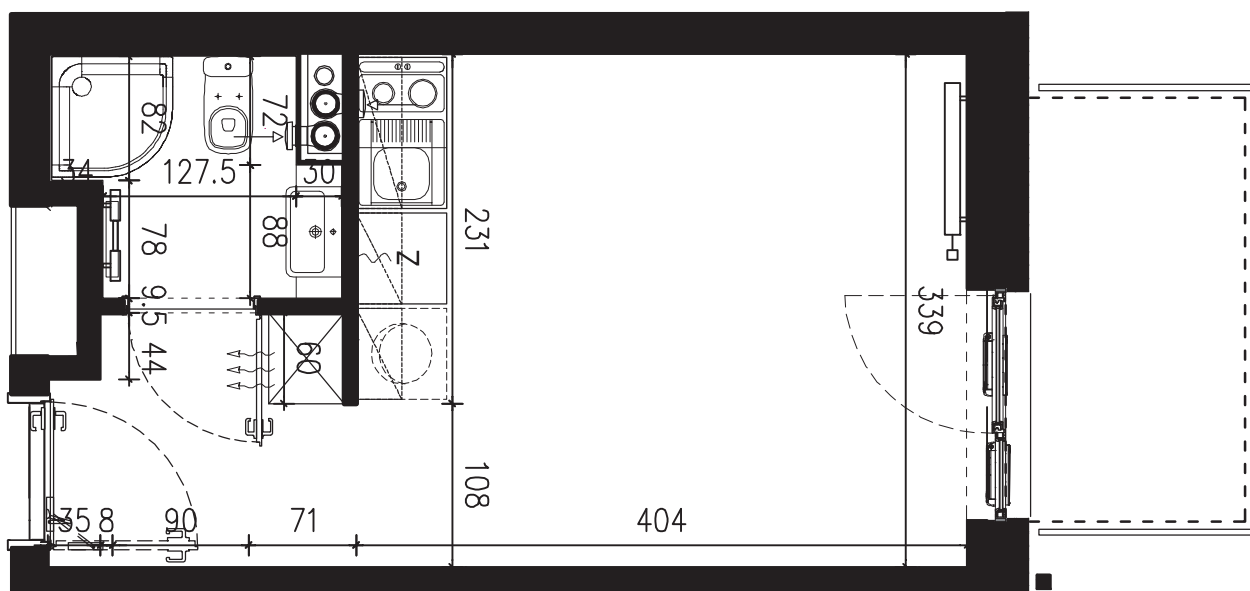

POWIERZCHNIA APARTAMENTU

19,48 M2

SKALA 1:50

PROJEKTANT

RYZYŃSKI
ARCHITECTS

GENERALNY WYKONAWCA

Podane na karcie wymiary oraz powierzchnie pomieszczeń mają charakter projektowy i mogą nieznacznie różnić się od wymiarów i powierzchni w wybudowanym budynku. Umeblowanie oraz zagospodarowanie terenu jest tylko wizualizacją i nie stanowi oferty handlowej. Ma jedynie charakter poglądowy, przybliżający wielkość apartamentu.