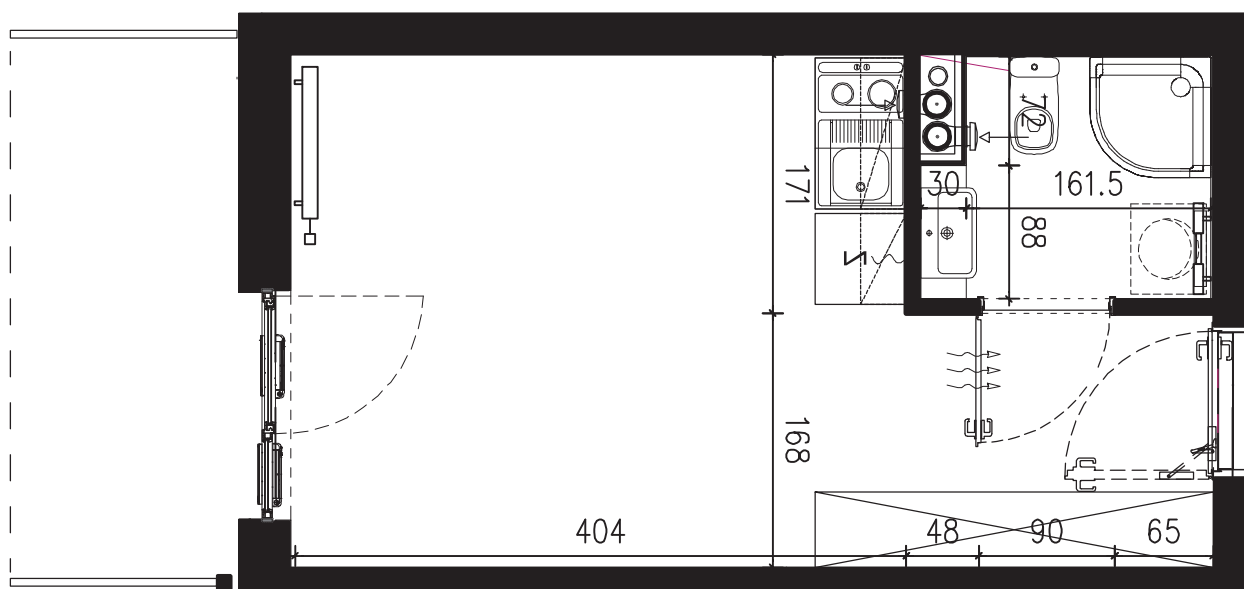

POWIERZCHNIA APARTAMENTU

20,06 M2

SKALA 1:50

PROJEKTANT

RYZYŃSKI  
ARCHITECTS

GENERALNY WYKONAWCA

Podane na karcie wymiary oraz powierzchnie pomieszczeń mają charakter projektowy i mogą nieznacznie różnić się od wymiarów i powierzchni w wybudowanym budynku. Umeblowanie oraz zagospodarowanie terenu jest tylko wizualizacją i nie stanowi oferty handlowej. Ma jedynie charakter poglądowy, przybliżający wielkość apartamentu.