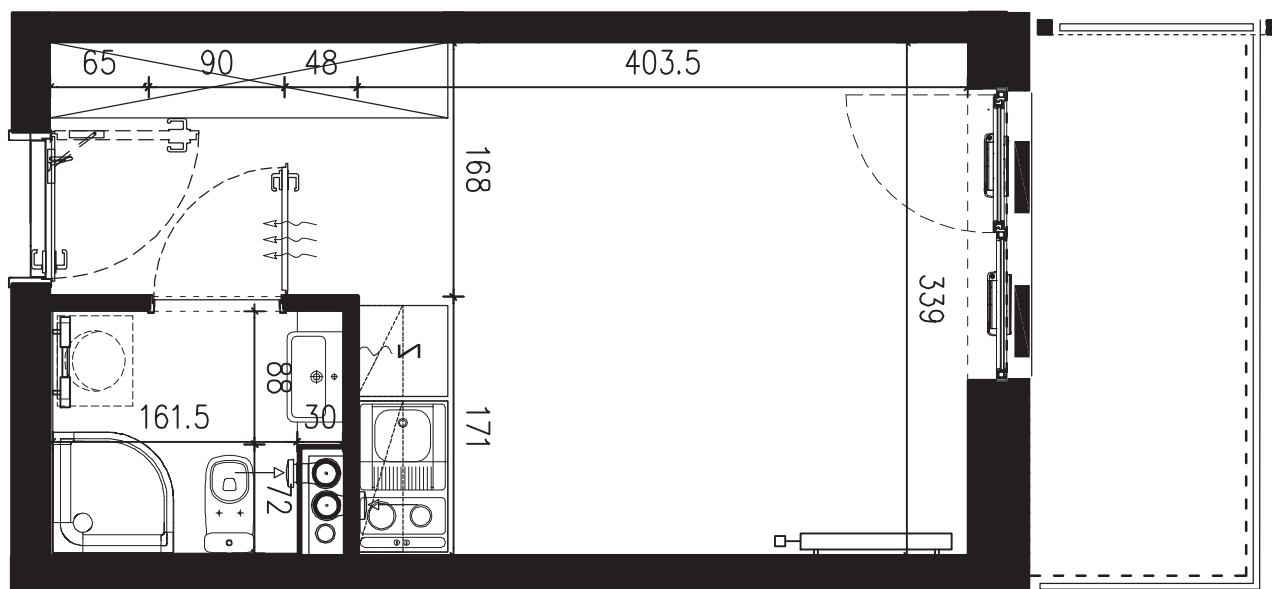

POWIERZCHNIA APARTAMENTU

19,94 M2

SKALA 1:50

PROJEKTANT

**RYZYŃSKI**  
ARCHITECTS

GENERALNY WYKONAWCA

Podane na karcie wymiary oraz powierzchnie pomieszczeń mają charakter projektowy i mogą nieznacznie różnić się od wymiarów i powierzchni w wybudowanym budynku. Umeblowanie oraz zagospodarowanie terenu jest tylko wizualizacją i nie stanowi oferty handlowej. Ma jedynie charakter poglądowy, przybliżający wielkość apartamentu.