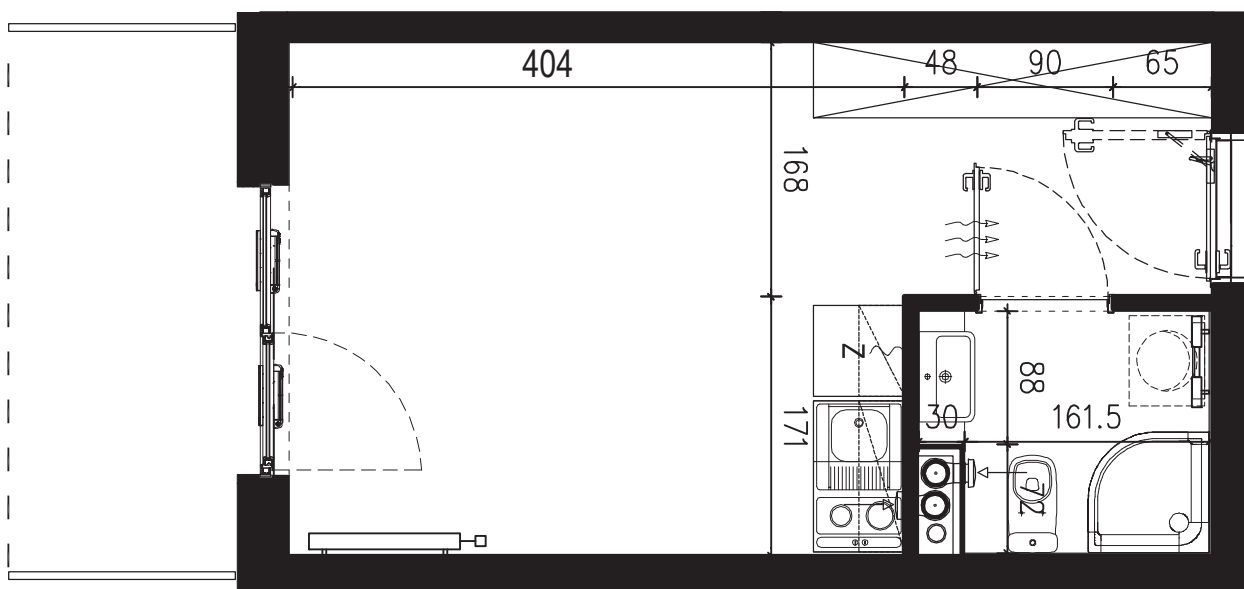

POWIERZCHNIA APARTAMENTU

20,06 M2

SKALA 1:50

PROJEKTANT

**RYZYŃSKI**  
ARCHITECTS

GENERALNY WYKONAWCA

Podane na karcie wymiary oraz powierzchnie pomieszczeń mają charakter projektowy i mogą nieznacznie różnić się od wymiarów i powierzchni w wybudowanym budynku. Umeblowanie oraz zagospodarowanie terenu jest tylko wizualizacją i nie stanowi oferty handlowej. Ma jedynie charakter poglądowy, przybliżający wielkość apartamentu.