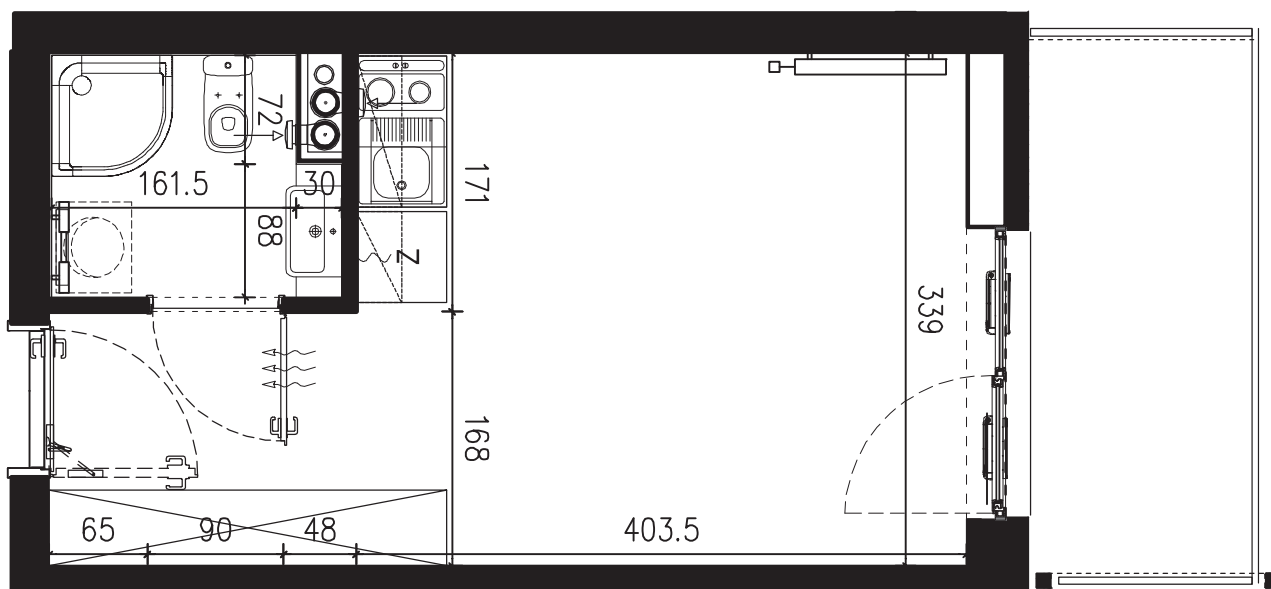

POWIERZCHNIA APARTAMENTU

19,94 M2

SKALA 1:50

PROJEKTANT

RYZYNSKI
ARCHITECTS

GENERALNY WYKONAWCA

Podane na karcie wymiary oraz powierzchnie pomieszczeń mają charakter projektowy i mogą nieznacznie różnić się od wymiarów i powierzchni w wybudowanym budynku. Umeblowanie oraz zagospodarowanie terenu jest tylko wizualizacją i nie stanowi oferty handlowej. Ma jedynie charakter poglądowy, przybliżający wielkość apartamentu.