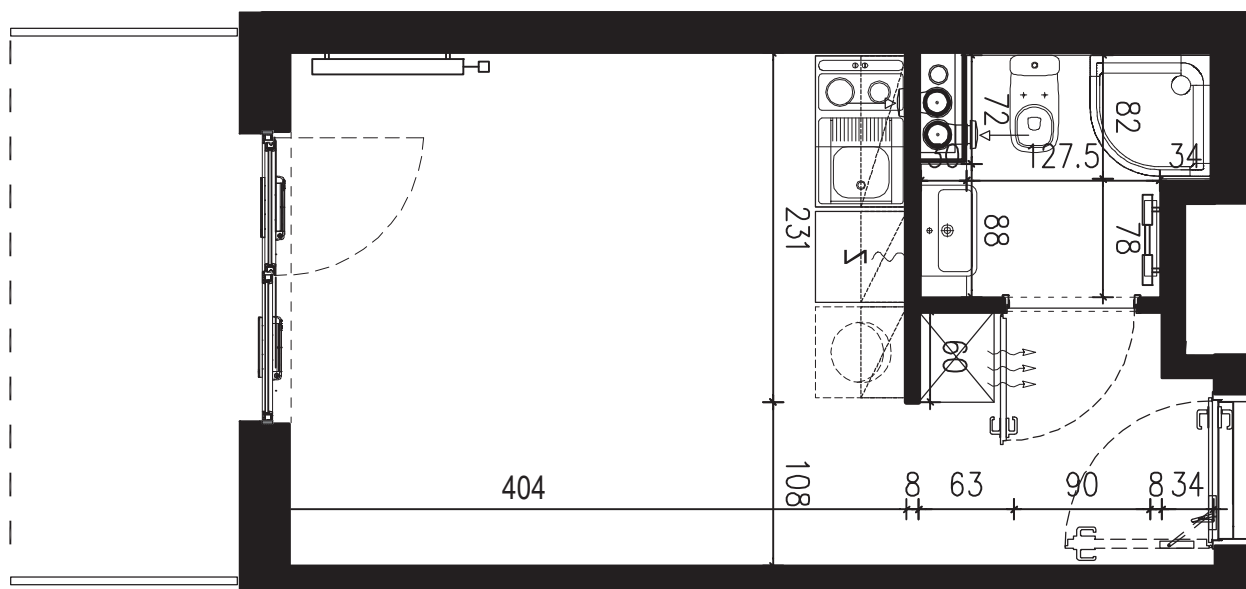

POWIERZCHNIA APARTAMENTU

19,60 M2

SKALA 1:50

PROJEKTANT

RYZYŃSKI
ARCHITECTS

GENERALNY WYKONAWCA

Podane na karcie wymiary oraz powierzchnie pomieszczeń mają charakter projektowy i mogą nieznacznie różnić się od wymiarów i powierzchni w wybudowanym budynku. Umeblowanie oraz zagospodarowanie terenu jest tylko wizualizacją i nie stanowi oferty handlowej. Ma jedynie charakter poglądowy, przybliżający wielkość apartamentu.