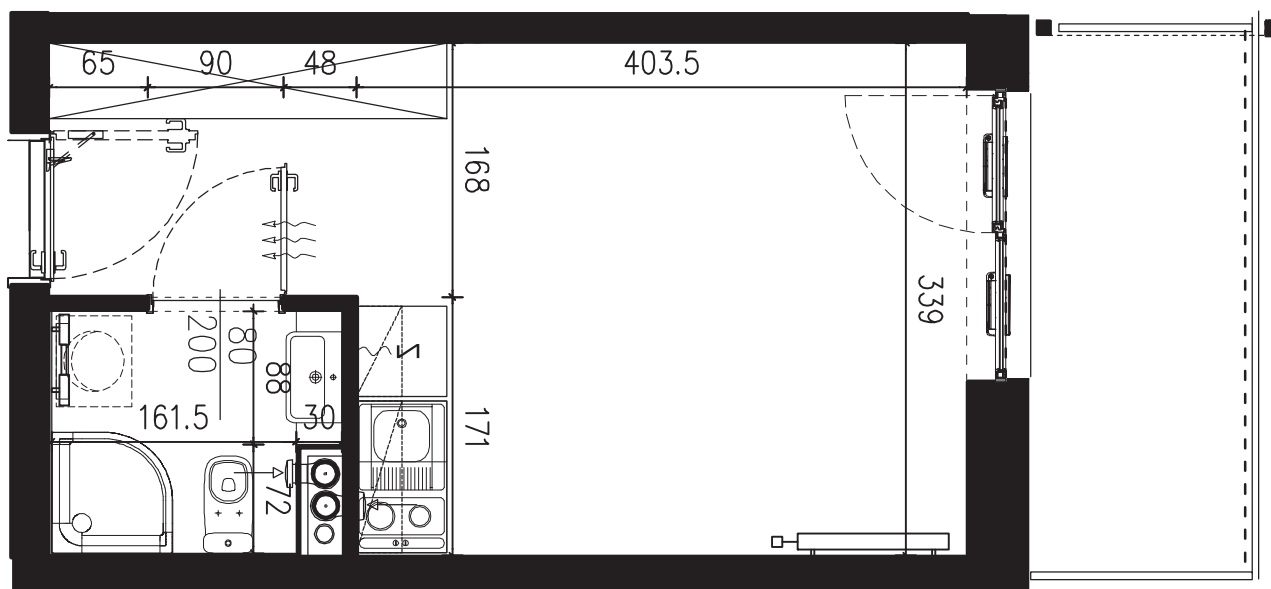

POWIERZCHNIA APARTAMENTU

19,94 M2

SKALA 1:50

PROJEKTANT

**RYZYŃSKI**  
ARCHITECTS

GENERALNY WYKONAWCA

Podane na karcie wymiary oraz powierzchnie pomieszczeń mają charakter projektowy i mogą nieznacznie różnić się od wymiarów i powierzchni w wybudowanym budynku. Umeblowanie oraz zagospodarowanie terenu jest tylko wizualizacją i nie stanowi oferty handlowej. Ma jedynie charakter poglądowy, przybliżający wielkość apartamentu.