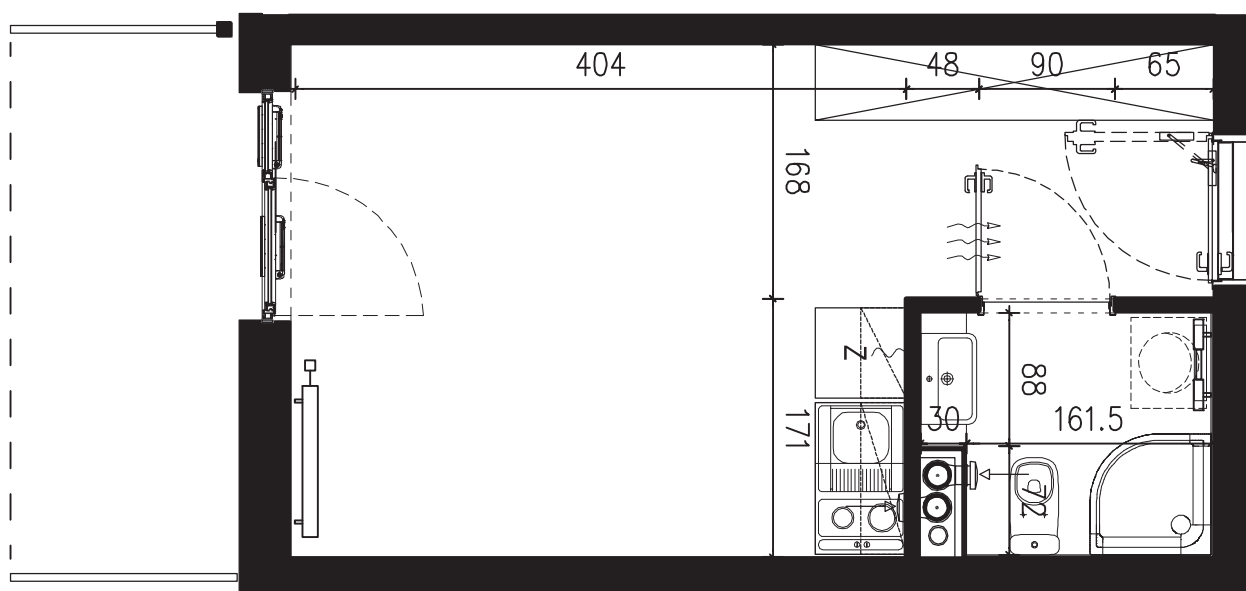

POWIERZCHNIA APARTAMENTU

20,06 M2

SKALA 1:50

PROJEKTANT

RYZYŃSKI  
ARCHITECTS

GENERALNY WYKONAWCA

Podane na karcie wymiary oraz powierzchnie pomieszczeń mają charakter projektowy i mogą nieznacznie różnić się od wymiarów i powierzchni w wybudowanym budynku. Umeblowanie oraz zagospodarowanie terenu jest tylko wizualizacją i nie stanowi oferty handlowej. Ma jedynie charakter poglądowy, przybliżający wielkość apartamentu.