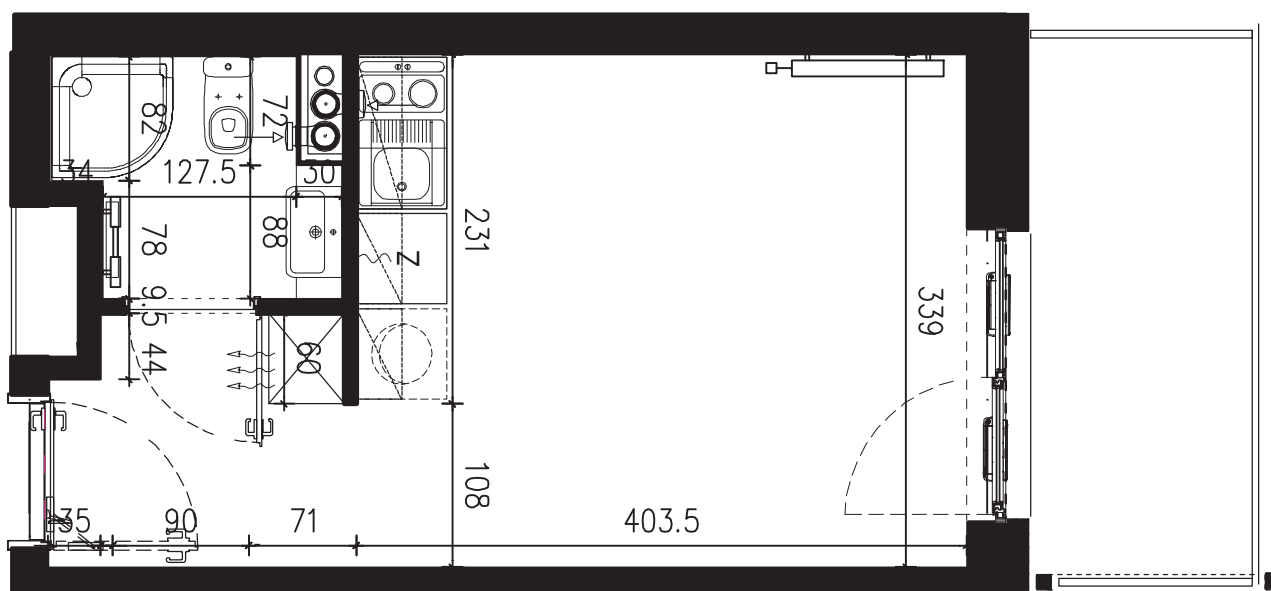

POWIERZCHNIA APARTAMENTU

19,48 M2

SKALA 1:50

PROJEKTANT

RYZYŃSKI
ARCHITECTS

GENERALNY WYKONAWCA

Podane na karcie wymiary oraz powierzchnie pomieszczeń mają charakter projektowy i mogą nieznacznie różnić się od wymiarów i powierzchni w wybudowanym budynku. Umeblowanie oraz zagospodarowanie terenu jest tylko wizualizacją i nie stanowi oferty handlowej. Ma jedynie charakter poglądowy, przybliżający wielkość apartamentu.