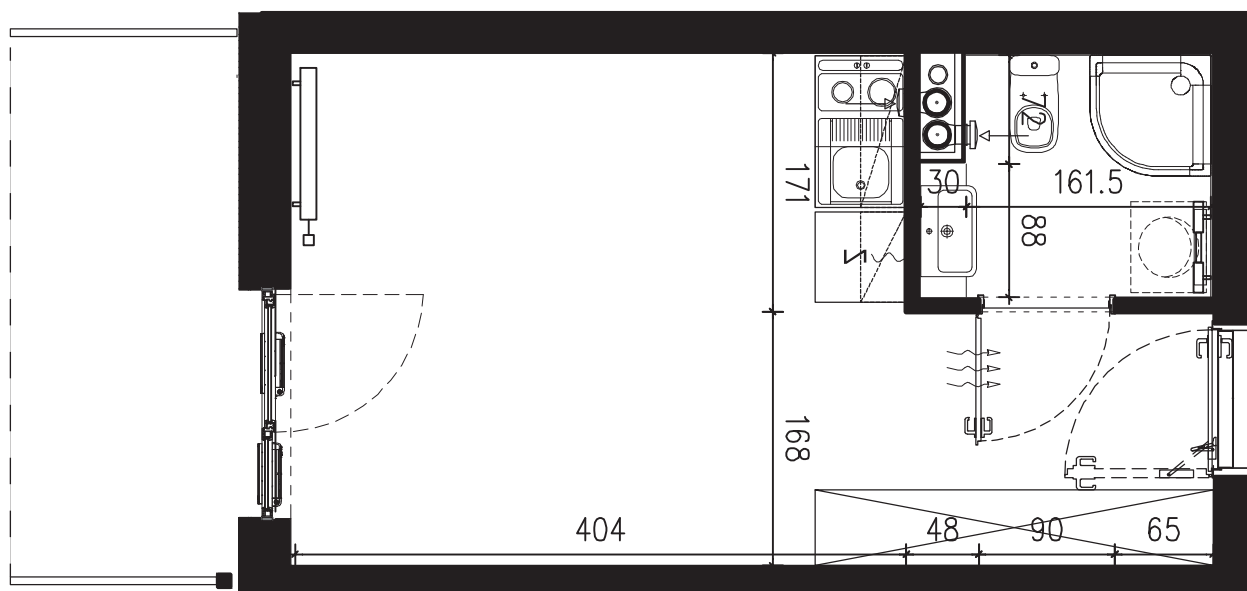

POWIERZCHNIA APARTAMENTU

20,06 M2

SKALA 1:50

PROJEKTANT

RYZYŃSKI
ARCHITECTS

GENERALNY WYKONAWCA

Podane na karcie wymiary oraz powierzchnie pomieszczeń mają charakter projektowy i mogą nieznacznie różnić się od wymiarów i powierzchni w wybudowanym budynku. Umeblowanie oraz zagospodarowanie terenu jest tylko wizualizacją i nie stanowi oferty handlowej. Ma jedynie charakter poglądowy, przybliżający wielkość apartamentu.