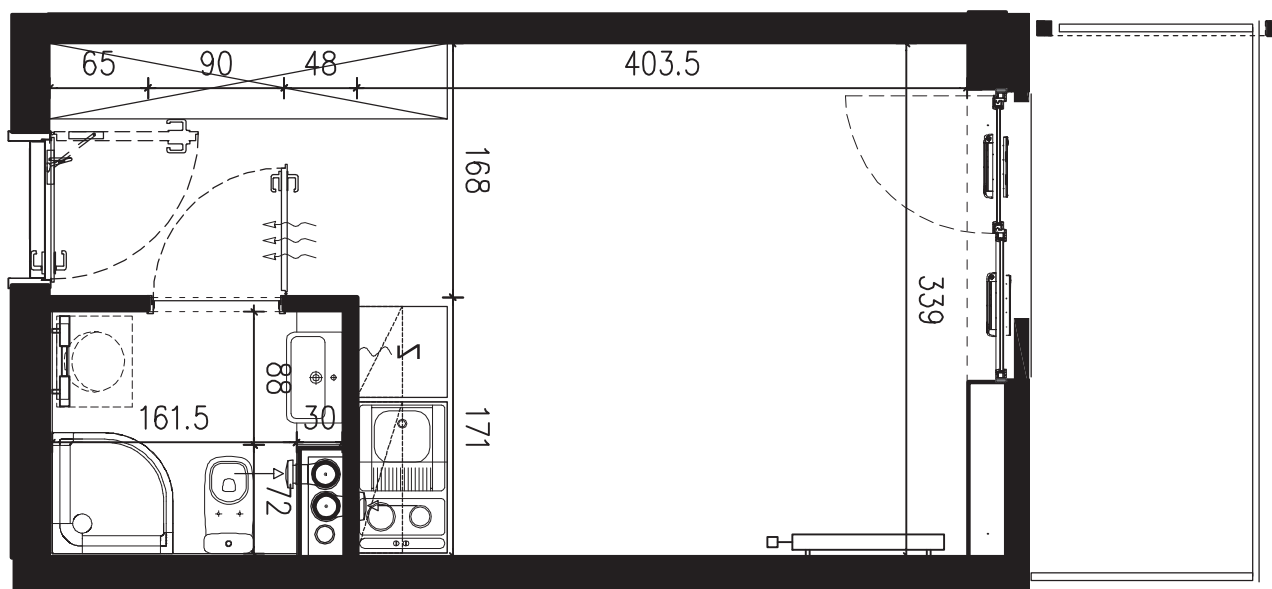

POWIERZCHNIA APARTAMENTU

19,94 M²

SKALA 1:50

PROJEKTANT

RYZYNSKI
ARCHITECTS

GENERALNY WYKONAWCA

Podane na karcie wymiary oraz powierzchnie pomieszczeń mają charakter projektowy i mogą nieznacznie różnić się od wymiarów i powierzchni w wybudowanym budynku. Umeblowanie oraz zagospodarowanie terenu jest tylko wizualizacją i nie stanowi oferty handlowej. Ma jedynie charakter poglądowy, przybliżający wielkość apartamentu.