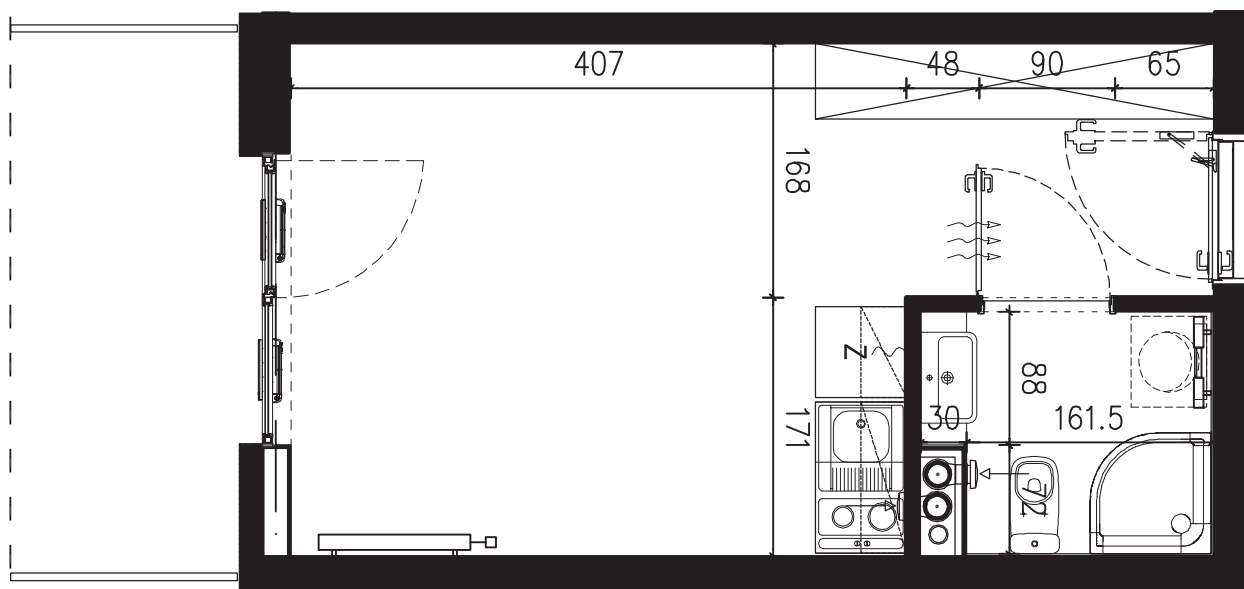

POWIERZCHNIA APARTAMENTU

20,06 M2

SKALA 1:50

PROJEKTANT

RYZYŃSKI
ARCHITECTS

GENERALNY WYKONAWCA

Podane na karcie wymiary oraz powierzchnie pomieszczeń mają charakter projektowy i mogą nieznacznie różnić się od wymiarów i powierzchni w wybudowanym budynku. Umeblowanie oraz zagospodarowanie terenu jest tylko wizualizacją i nie stanowi oferty handlowej. Ma jedynie charakter poglądowy, przybliżający wielkość apartamentu.