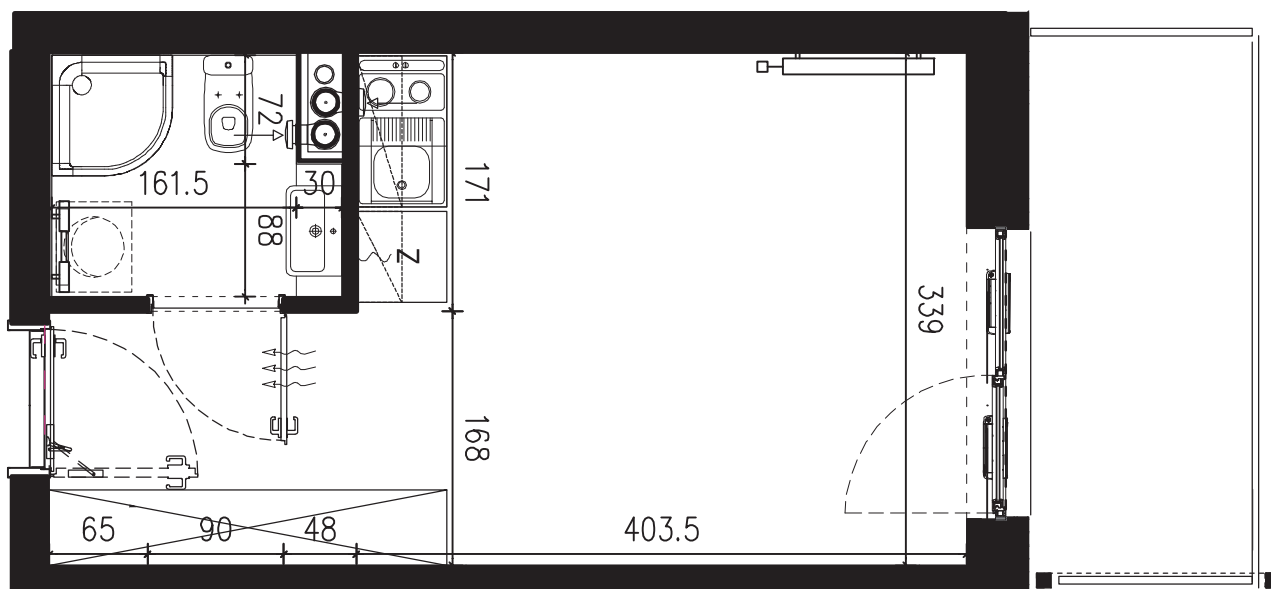

SKALA 1:50

B/0/076

19,94 M2

PROJEKTANT

RYZYŃSKI
ARCHITECTS

GENERALNY WYKONAWCA

Podane na karcie wymiary oraz powierzchnie pomieszczeń mają charakter projektowy i mogą nieznacznie różnić się od wymiarów i powierzchni w wybudowanym budynku. Umeblowanie oraz zagospodarowanie terenu jest tylko wizualizacją i nie stanowi oferty handlowej. Ma jedynie charakter poglądowy, przybliżający wielkość apartamentu.