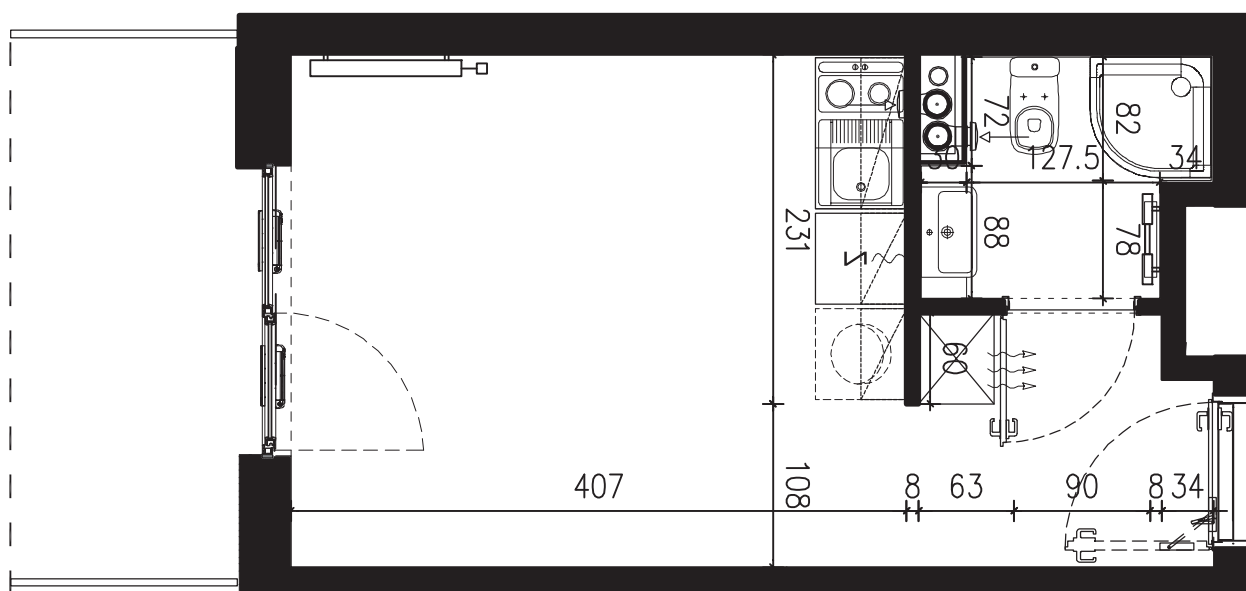

POWIERZCHNIA APARTAMENTU

19,60 M2

SKALA 1:50

PROJEKTANT

RYZYŃSKI
ARCHITECTS

GENERALNY WYKONAWCA

Podane na karcie wymiary oraz powierzchnie pomieszczeń mają charakter projektowy i mogą nieznacznie różnić się od wymiarów i powierzchni w wybudowanym budynku. Umeblowanie oraz zagospodarowanie terenu jest tylko wizualizacją i nie stanowi oferty handlowej. Ma jedynie charakter poglądowy, przybliżający wielkość apartamentu.