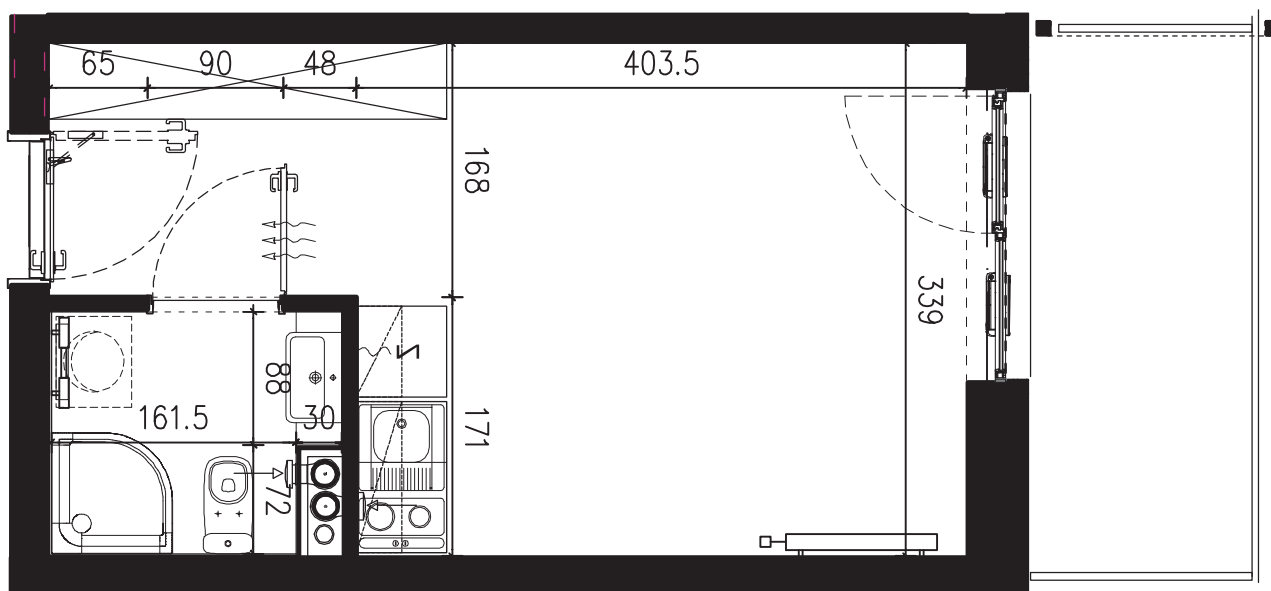

POWIERZCHNIA APARTAMENTU

19,94 M2

SKALA 1:50

PROJEKTANT

RYZYNSKI
ARCHITECTS

GENERALNY WYKONAWCA

Podane na karcie wymiary oraz powierzchnie pomieszczeń mają charakter projektowy i mogą nieznacznie różnić się od wymiarów i powierzchni w wybudowanym budynku. Umeblowanie oraz zagospodarowanie terenu jest tylko wizualizacją i nie stanowi oferty handlowej. Ma jedynie charakter poglądowy, przybliżający wielkość apartamentu.