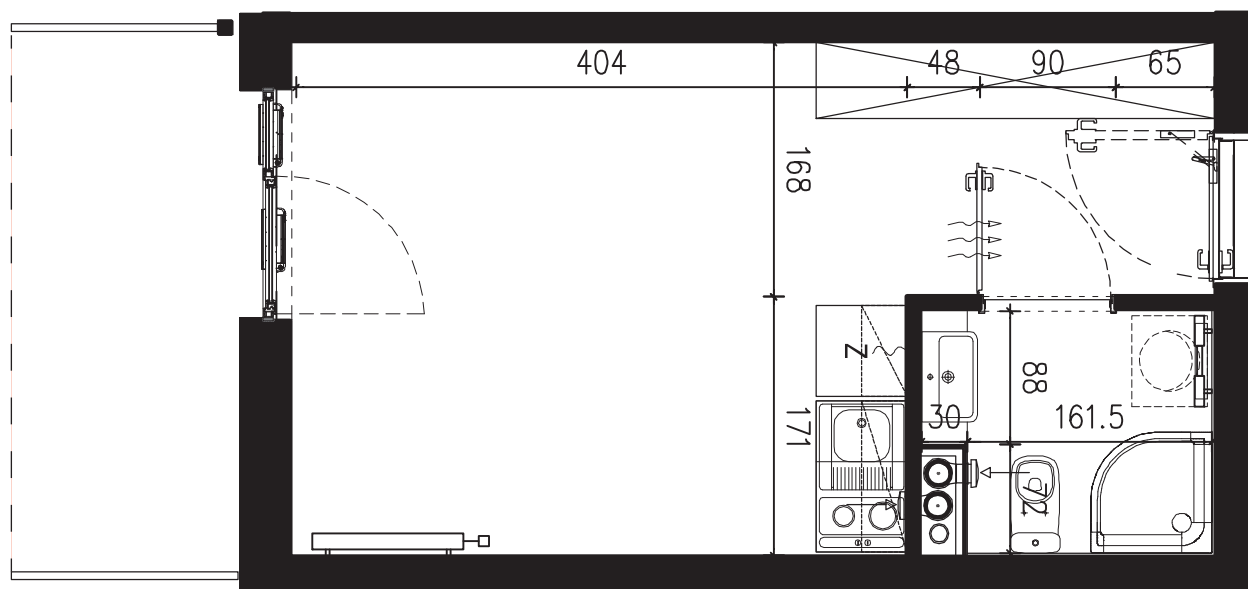

POWIERZCHNIA APARTAMENTU

20,06 M2

SKALA 1:50

PROJEKTANT

RYZYŃSKI  
ARCHITECTS

GENERALNY WYKONAWCA

Podane na karcie wymiary oraz powierzchnie pomieszczeń mają charakter projektowy i mogą nieznacznie różnić się od wymiarów i powierzchni w wybudowanym budynku. Umeblowanie oraz zagospodarowanie terenu jest tylko wizualizacją i nie stanowi oferty handlowej. Ma jedynie charakter poglądowy, przybliżający wielkość apartamentu.