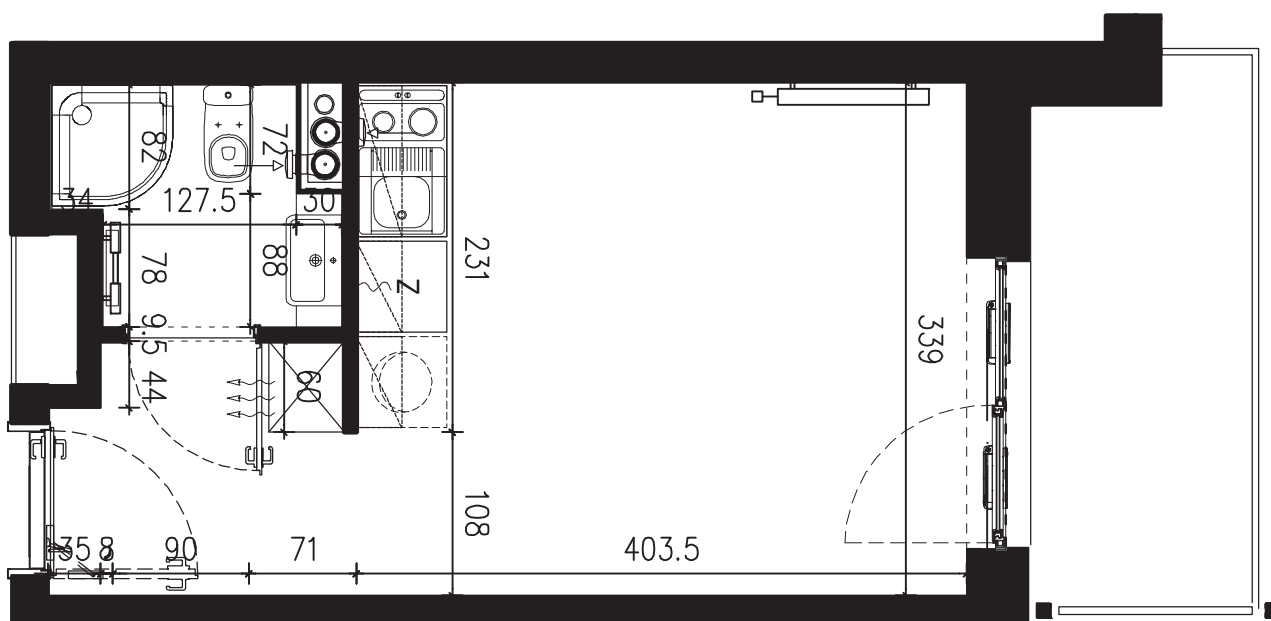

POWIERZCHNIA APARTAMENTU

19,48 M2

SKALA 1:50

PROJEKTANT

RYZYŃSKI
ARCHITECTS

GENERALNY WYKONAWCA

Podane na karcie wymiary oraz powierzchnie pomieszczeń mają charakter projektowy i mogą nieznacznie różnić się od wymiarów i powierzchni w wybudowanym budynku. Umeblowanie oraz zagospodarowanie terenu jest tylko wizualizacją i nie stanowi oferty handlowej. Ma jedynie charakter poglądowy, przybliżający wielkość apartamentu.