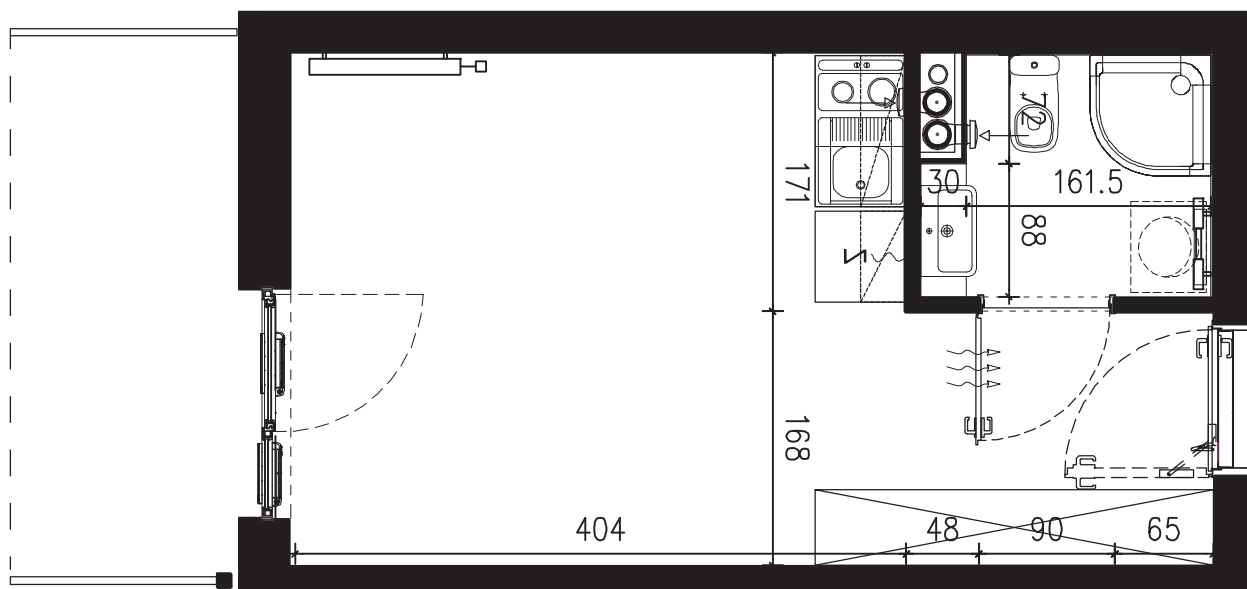

POWIERZCHNIA APARTAMENTU

20,06 M2

SKALA 1:50

PROJEKTANT

RYZYŃSKI
ARCHITECTS

GENERALNY WYKONAWCA

Podane na karcie wymiary oraz powierzchnie pomieszczeń mają charakter projektowy i mogą nieznacznie różnić się od wymiarów i powierzchni w wybudowanym budynku. Umeblowanie oraz zagospodarowanie terenu jest tylko wizualizacją i nie stanowi oferty handlowej. Ma jedynie charakter poglądowy, przybliżający wielkość apartamentu.