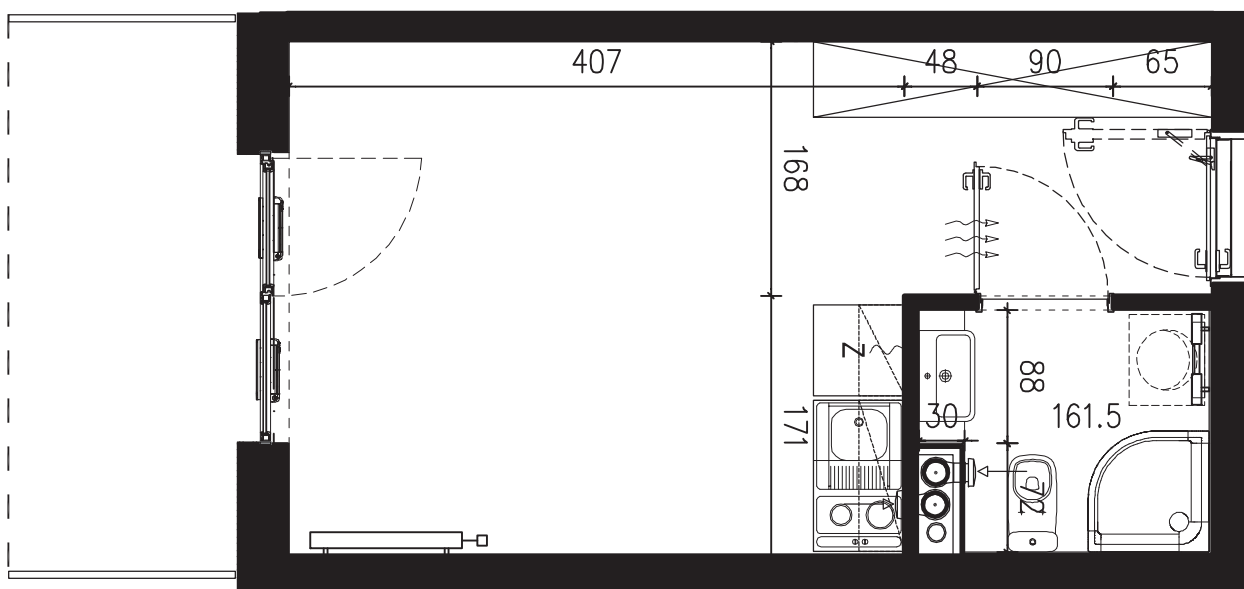

POWIERZCHNIA APARTAMENTU

20,06 M2

SKALA 1:50

PROJEKTANT

RYZYNSKI
ARCHITECTS

GENERALNY WYKONAWCA

Podane na karcie wymiary oraz powierzchnie pomieszczeń mają charakter projektowy i mogą nieznacznie różnić się od wymiarów i powierzchni w wybudowanym budynku. Umeblowanie oraz zagospodarowanie terenu jest tylko wizualizacją i nie stanowi oferty handlowej. Ma jedynie charakter poglądowy, przybliżający wielkość apartamentu.