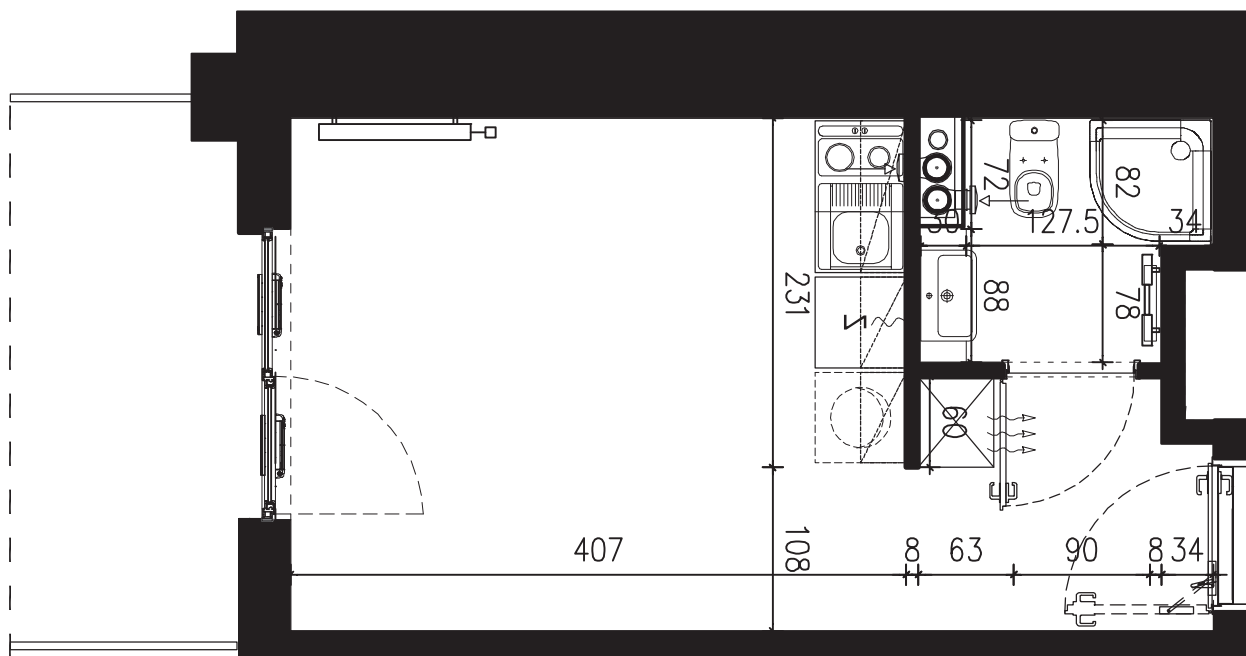

POWIERZCHNIA APARTAMENTU

19,60 M2

SKALA 1:50

PROJEKTANT

RYZYNSKI
ARCHITECTS

GENERALNY WYKONAWCA

Podane na karcie wymiary oraz powierzchnie pomieszczeń mają charakter projektowy i mogą nieznacznie różnić się od wymiarów i powierzchni w wybudowanym budynku. Umeblowanie oraz zagospodarowanie terenu jest tylko wizualizacją i nie stanowi oferty handlowej. Ma jedynie charakter poglądowy, przybliżający wielkość apartamentu.