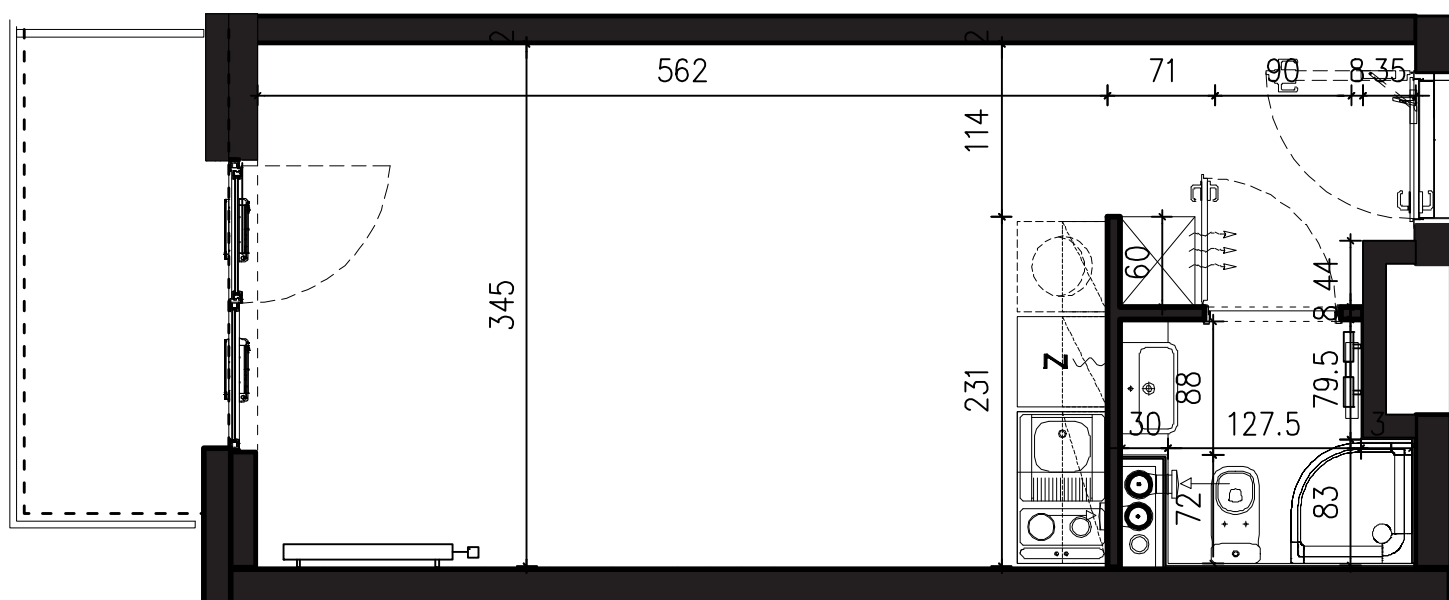

POWIERZCHNIA APARTAMENTU

25,31 M2

SKALA 1:50

PROJEKTANT

RYZYNSKI
ARCHITECTS

GENERALNY WYKONAWCA

Podane na karcie wymiary oraz powierzchnie pomieszczeń mają charakter projektowy i mogą nieznacznie różnić się od wymiarów i powierzchni w wybudowanym budynku. Umeblowanie oraz zagospodarowanie terenu jest tylko wizualizacją i nie stanowi oferty handlowej. Ma jedynie charakter poglądowy, przybliżający wielkość apartamentu.