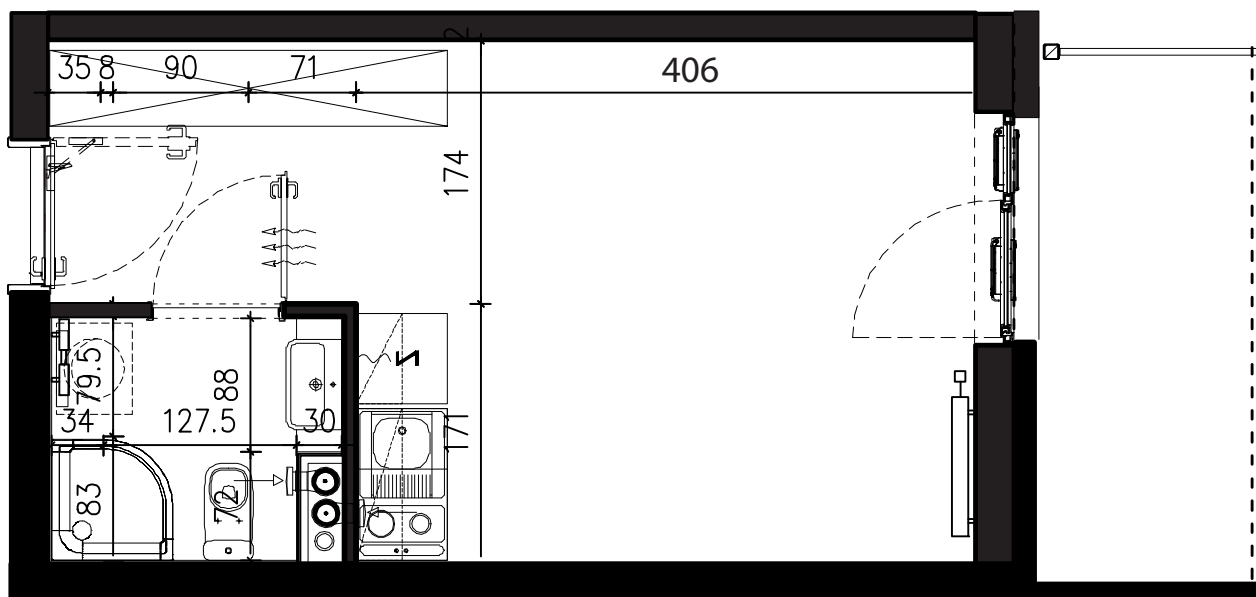

POWIERZCHNIA APARTAMENTU

20,48 M2

SKALA 1:50

PROJEKTANT

RYZYŃSKI  
ARCHITECTS

GENERALNY WYKONAWCA

Podane na karcie wymiary oraz powierzchnie pomieszczeń mają charakter projektowy i mogą nieznacznie różnić się od wymiarów i powierzchni w wybudowanym budynku. Umeblowanie oraz zagospodarowanie terenu jest tylko wizualizacją i nie stanowi oferty handlowej. Ma jedynie charakter poglądowy, przybliżający wielkość apartamentu.