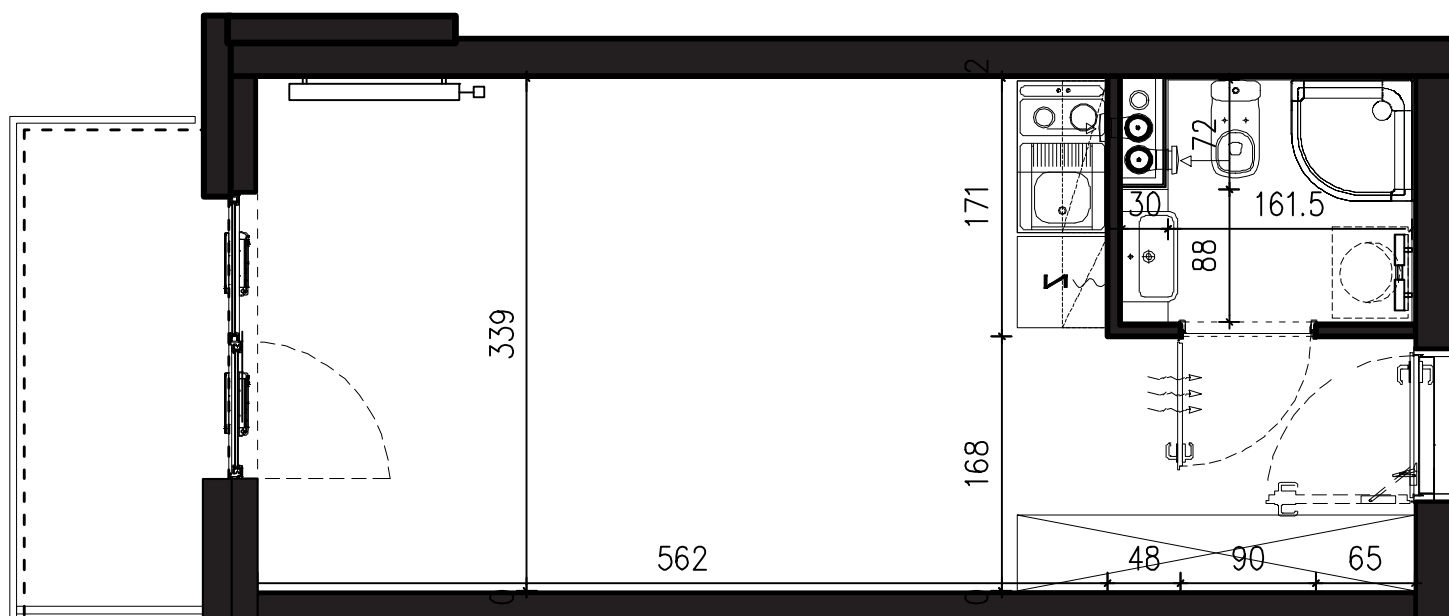

POWIERZCHNIA APARTAMENTU

25,31 M2

SKALA 1:50

PROJEKTANT

**RYZYNSKI**  
ARCHITECTS

GENERALNY WYKONAWCA

Podane na karcie wymiary oraz powierzchnie pomieszczeń mają charakter projektowy i mogą nieznacznie różnić się od wymiarów i powierzchni w wybudowanym budynku. Umeblowanie oraz zagospodarowanie terenu jest tylko wizualizacją i nie stanowi oferty handlowej. Ma jedynie charakter poglądowy, przybliżający wielkość apartamentu.