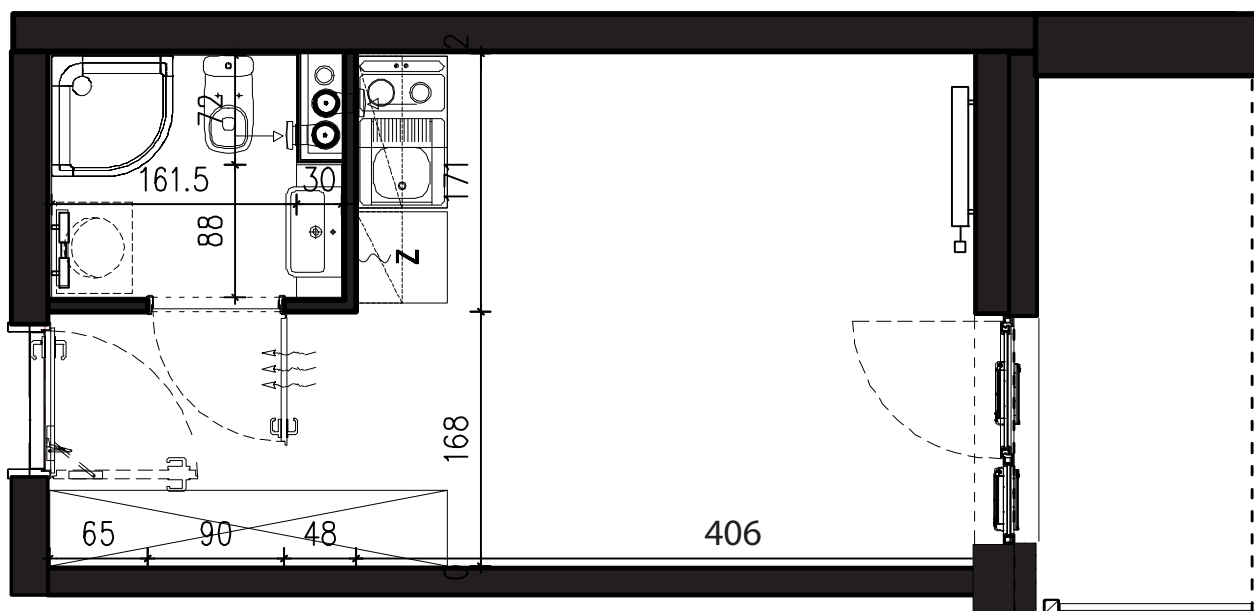

POWIERZCHNIA APARTAMENTU

20,11 M2

SKALA 1:50

PROJEKTANT

RYZYŃSKI  
ARCHITECTS

GENERALNY WYKONAWCA

Podane na karcie wymiary oraz powierzchnie pomieszczeń mają charakter projektowy i mogą nieznacznie różnić się od wymiarów i powierzchni w wybudowanym budynku. Umeblowanie oraz zagospodarowanie terenu jest tylko wizualizacją i nie stanowi oferty handlowej. Ma jedynie charakter poglądowy, przybliżający wielkość apartamentu.