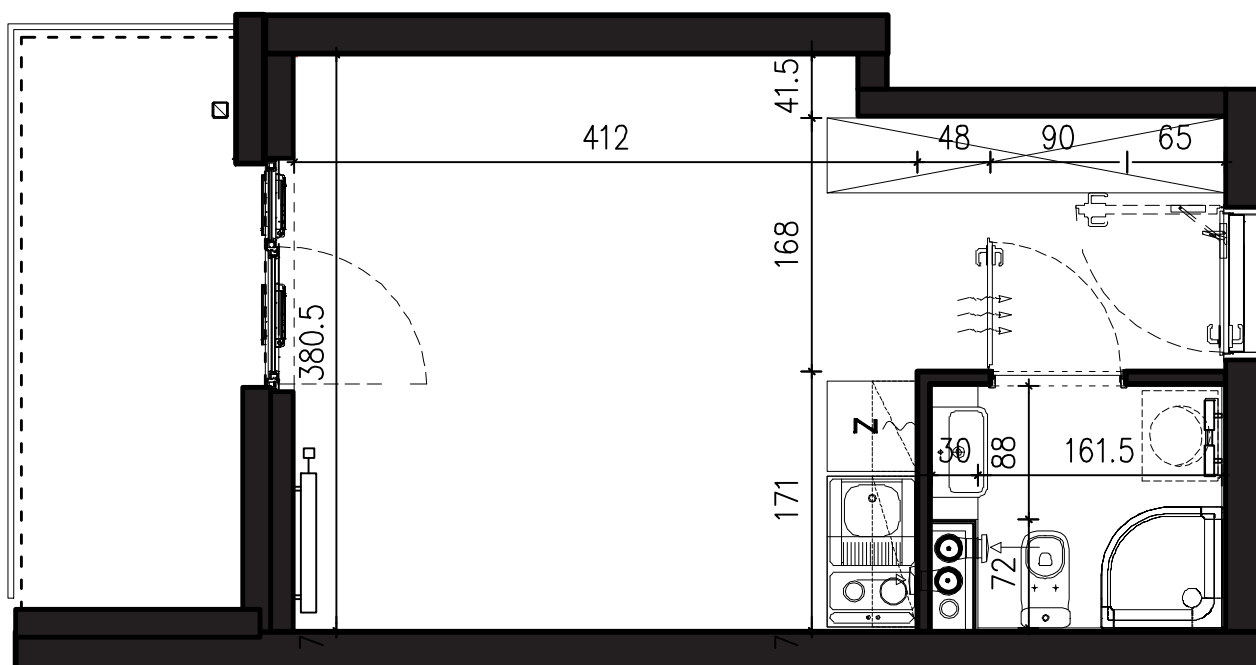

POWIERZCHNIA APARTAMENTU

21,77 M2

SKALA 1:50

PROJEKTANT

RYZYŃSKI
ARCHITECTS

GENERALNY WYKONAWCA

Podane na karcie wymiary oraz powierzchnie pomieszczeń mają charakter projektowy i mogą nieznacznie różnić się od wymiarów i powierzchni w wybudowanym budynku. Umeblowanie oraz zagospodarowanie terenu jest tylko wizualizacją i nie stanowi oferty handlowej. Ma jedynie charakter poglądowy, przybliżający wielkość apartamentu.