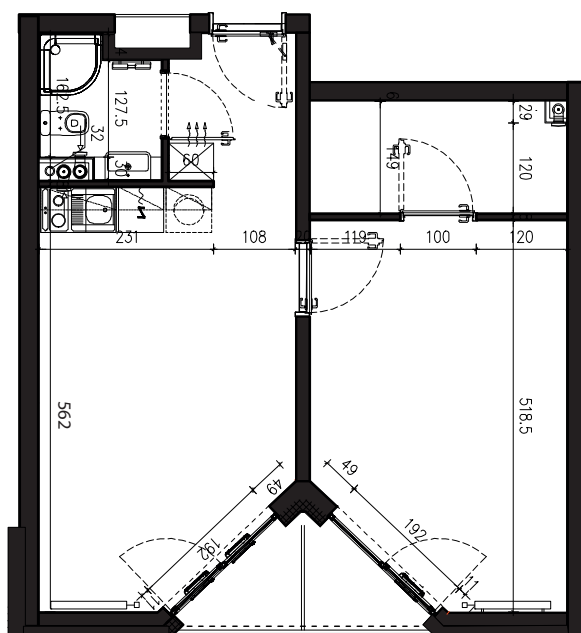

NADOLNIK
compact apartments

INWESTOR

61-012 Poznań Ul. Nadolnik 8

www.projektnadolnik.pl

BUDYNEK B

PIĘTRO 1

APARTAMENT

B/1/043

POWIERZCHNIA APARTAMENTU

44,22 M2

SKALA 1:100

PROJEKTANT

RYZYNSKI
ARCHITECTS

GENERALNY WYKONAWCA

Podane na karcie wymiary oraz powierzchnie pomieszczeń mają charakter projektowy i mogą nieznacznie różnić się od wymiarów i powierzchni w wybudowanym budynku. Umeblowanie oraz zagospodarowanie terenu jest tylko wizualizacją i nie stanowi oferty handlowej. Ma jedynie charakter poglądowy, przybliżający wielkość apartamentu.