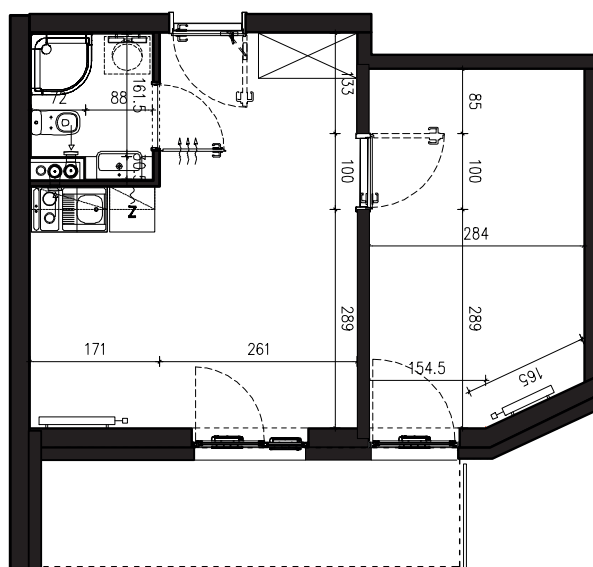

POWIERZCHNIA APARTAMENTU

34,95 M2

SKALA 1:100

PROJEKTANT

RYZYŃSKI
ARCHITECTS

GENERALNY WYKONAWCA

Podane na karcie wymiary oraz powierzchnie pomieszczeń mają charakter projektowy i mogą nieznacznie różnić się od wymiarów i powierzchni w wybudowanym budynku. Umeblowanie oraz zagospodarowanie terenu jest tylko wizualizacją i nie stanowi oferty handlowej. Ma jedynie charakter poglądowy, przybliżający wielkość apartamentu.