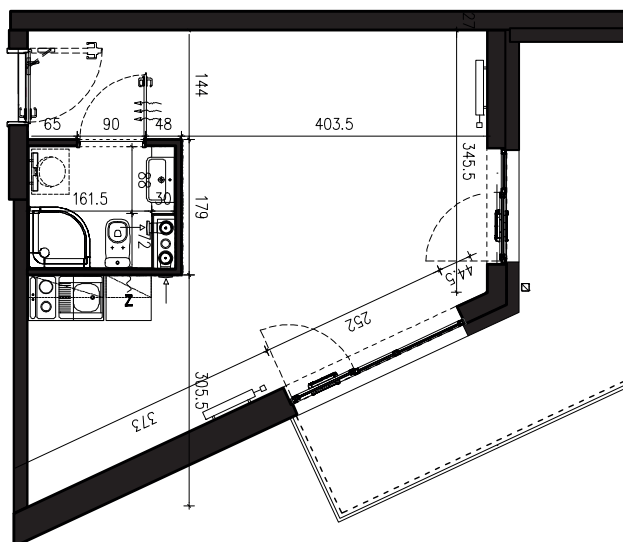

SKALA 1:100

B/1/045

28,75 M2

PROJEKTANT

RYZYNSKI
ARCHITECTS

GENERALNY WYKONAWCA

Podane na karcie wymiary oraz powierzchnie pomieszczeń mają charakter projektowy i mogą nieznacznie różnić się od wymiarów i powierzchni w wybudowanym budynku. Umeblowanie oraz zagospodarowanie terenu jest tylko wizualizacją i nie stanowi oferty handlowej. Ma jedynie charakter poglądowy, przybliżający wielkość apartamentu.