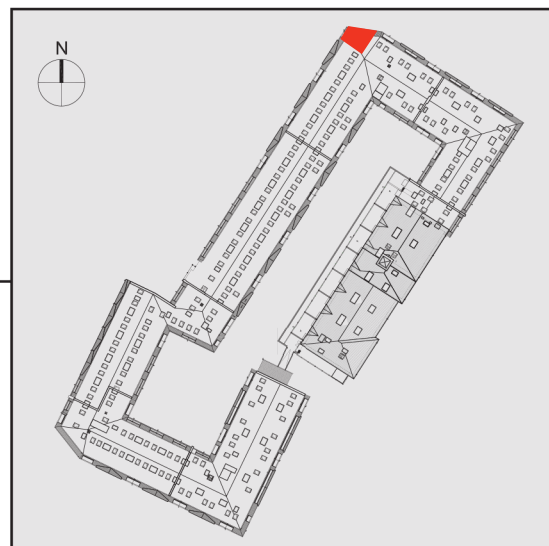

NADOLNIK
compact apartments

INWESTOR

61-012 Poznań Ul.Nadolnik 8

www.projektnadolnik.pl

BUDYNEK B

PIĘTRO 1

APARTAMENT

POWIERZCHNIA APARTAMENTU

SKALA 1:100

B/1/045

28,75 M2

PROJEKTANT

RYZYNSKI
ARCHITECTS

GENERALNY WYKONAWCA

Podane na karcie wymiary oraz powierzchnie pomieszczeń mają charakter projektowy i mogą nieznacznie różnić się od wymiarów i powierzchni w wybudowanym budynku. Umeblowanie oraz zagospodarowanie terenu jest tylko wizualizacją i nie stanowi oferty handlowej. Ma jedynie charakter poglądowy, przybliżający wielkość apartamentu.