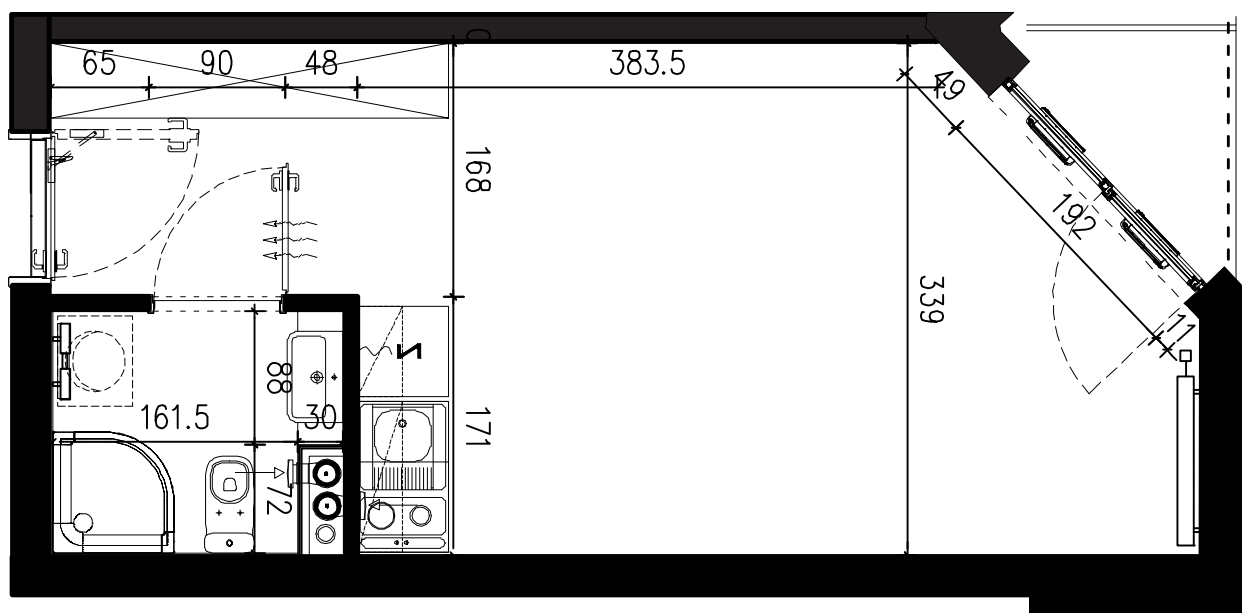

POWIERZCHNIA APARTAMENTU

23,55 M2

SKALA 1:50

PROJEKTANT

RYZYŃSKI
ARCHITECTS

GENERALNY WYKONAWCA

Podane na karcie wymiary oraz powierzchnie pomieszczeń mają charakter projektowy i mogą nieznacznie różnić się od wymiarów i powierzchni w wybudowanym budynku. Umeblowanie oraz zagospodarowanie terenu jest tylko wizualizacją i nie stanowi oferty handlowej. Ma jedynie charakter poglądowy, przybliżający wielkość apartamentu.