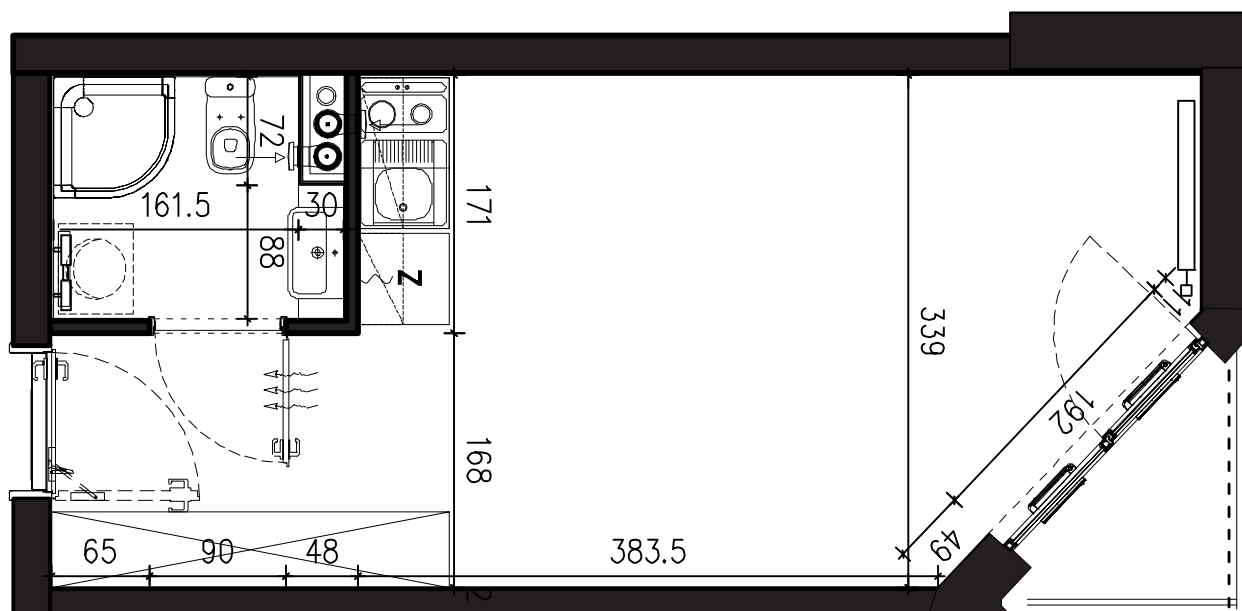

SKALA 1:50

B/1/047

23,55 M2

PROJEKTANT

RYZYŃSKI
ARCHITECTS

GENERALNY WYKONAWCA

Podane na karcie wymiary oraz powierzchnie pomieszczeń mają charakter projektowy i mogą nieznacznie różnić się od wymiarów i powierzchni w wybudowanym budynku. Umeblowanie oraz zagospodarowanie terenu jest tylko wizualizacją i nie stanowi oferty handlowej. Ma jedynie charakter poglądowy, przybliżający wielkość apartamentu.