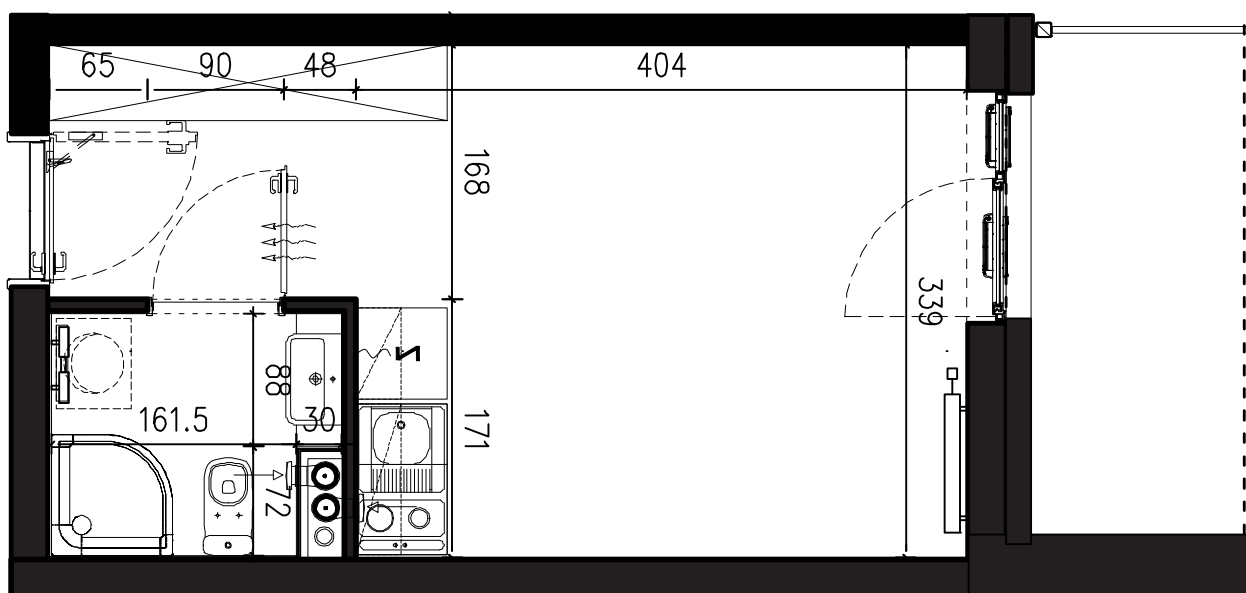

POWIERZCHNIA APARTAMENTU

19,94 M2

SKALA 1:50

PROJEKTANT

RYZYŃSKI
ARCHITECTS

GENERALNY WYKONAWCA

Podane na karcie wymiary oraz powierzchnie pomieszczeń mają charakter projektowy i mogą nieznacznie różnić się od wymiarów i powierzchni w wybudowanym budynku. Umeblowanie oraz zagospodarowanie terenu jest tylko wizualizacją i nie stanowi oferty handlowej. Ma jedynie charakter poglądowy, przybliżający wielkość apartamentu.