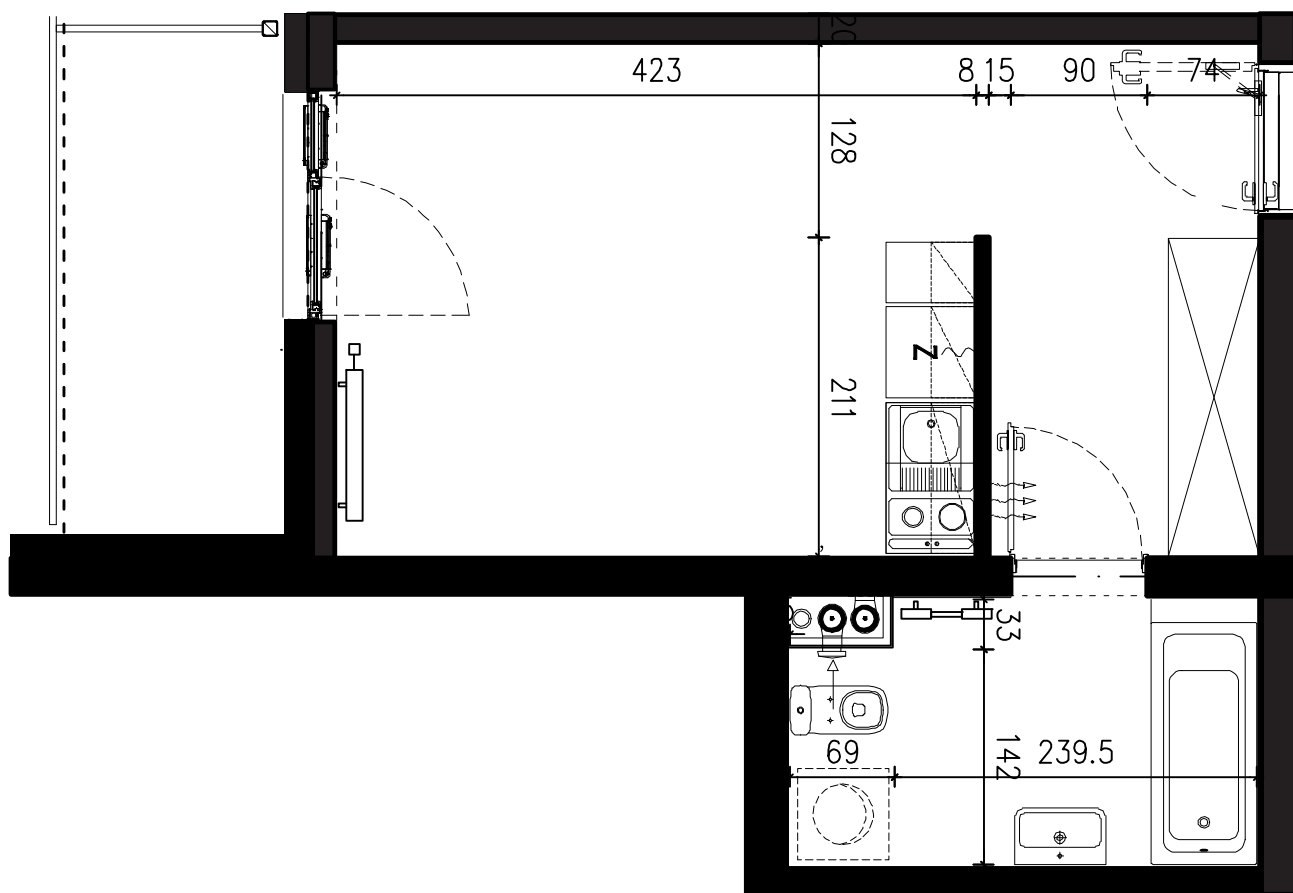

POWIERZCHNIA APARTAMENTU

25,68 M2

SKALA 1:50

PROJEKTANT

RYZYŃSKI  
ARCHITECTS

GENERALNY WYKONAWCA

Podane na karcie wymiary oraz powierzchnie pomieszczeń mają charakter projektowy i mogą nieznacznie różnić się od wymiarów i powierzchni w wybudowanym budynku. Umeblowanie oraz zagospodarowanie terenu jest tylko wizualizacją i nie stanowi oferty handlowej. Ma jedynie charakter poglądowy, przybliżający wielkość apartamentu.