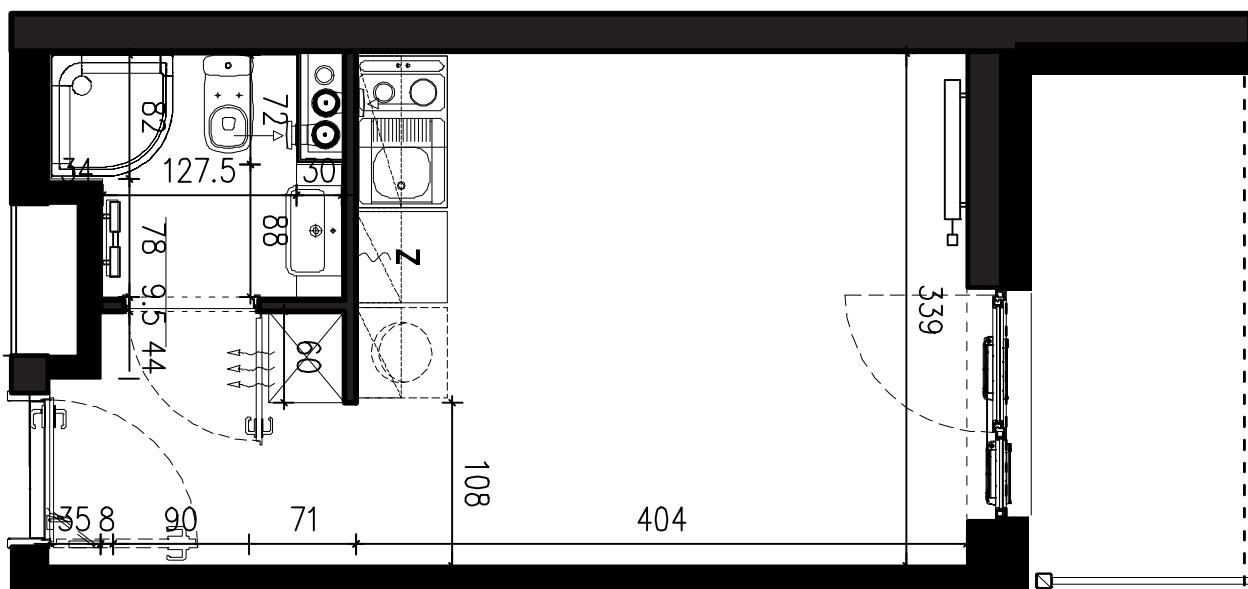

POWIERZCHNIA APARTAMENTU

19,48 M2

SKALA 1:50

PROJEKTANT

RYZYŃSKI
ARCHITECTS

GENERALNY WYKONAWCA

Podane na karcie wymiary oraz powierzchnie pomieszczeń mają charakter projektowy i mogą nieznacznie różnić się od wymiarów i powierzchni w wybudowanym budynku. Umeblowanie oraz zagospodarowanie terenu jest tylko wizualizacją i nie stanowi oferty handlowej. Ma jedynie charakter poglądowy, przybliżający wielkość apartamentu.