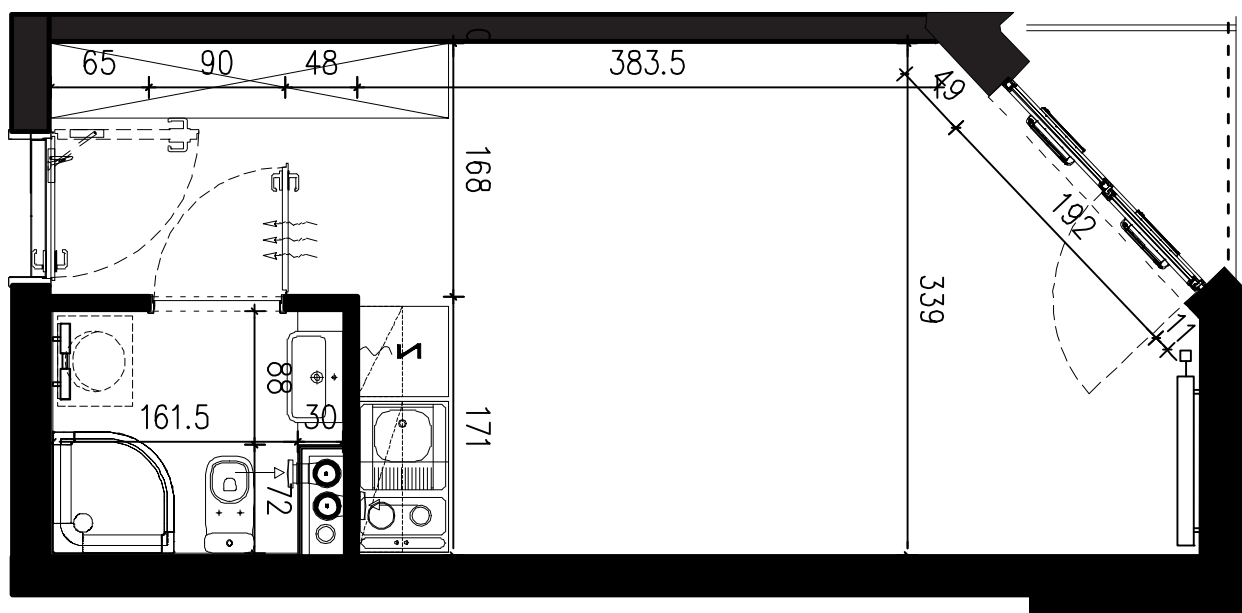

POWIERZCHNIA APARTAMENTU

23,55 M2

SKALA 1:50

PROJEKTANT

RYZYŃSKI
ARCHITECTS

GENERALNY WYKONAWCA

Podane na karcie wymiary oraz powierzchnie pomieszczeń mają charakter projektowy i mogą nieznacznie różnić się od wymiarów i powierzchni w wybudowanym budynku. Umeblowanie oraz zagospodarowanie terenu jest tylko wizualizacją i nie stanowi oferty handlowej. Ma jedynie charakter poglądowy, przybliżający wielkość apartamentu.