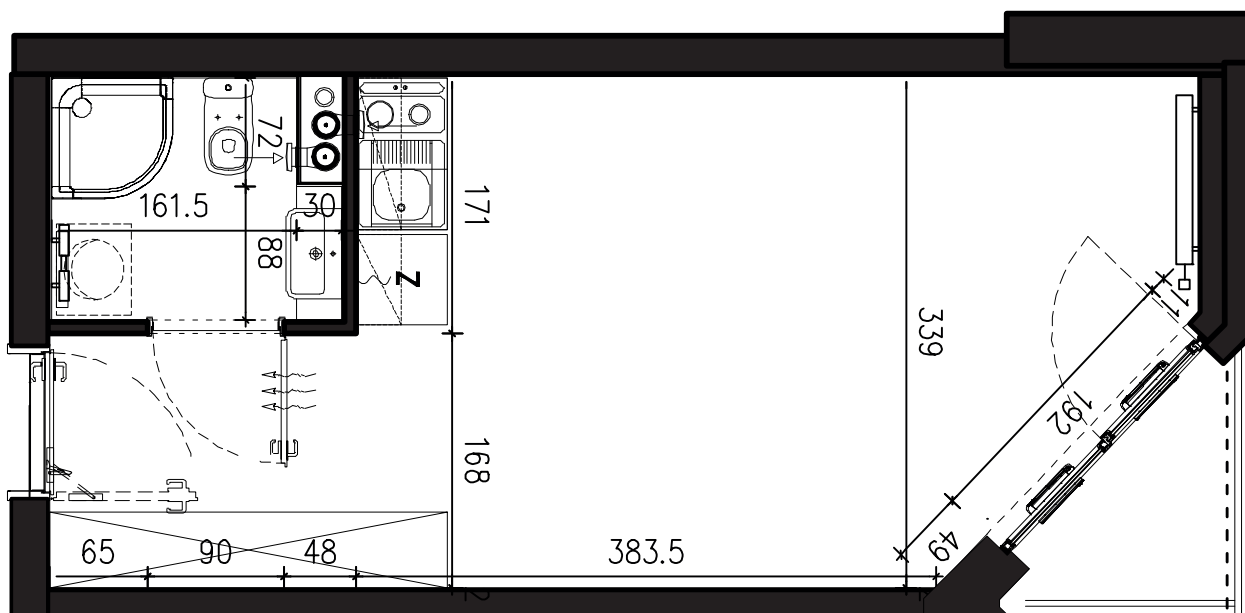

POWIERZCHNIA APARTAMENTU

23,55 M2

SKALA 1:50

PROJEKTANT

NYZYŃSKI
ARCHITECTS

GENERALNY WYKONAWCA

Podane na karcie wymiary oraz powierzchnie pomieszczeń mają charakter projektowy i mogą nieznacznie różnić się od wymiarów i powierzchni w wybudowanym budynku. Umeblowanie oraz zagospodarowanie terenu jest tylko wizualizacją i nie stanowi oferty handlowej. Ma jedynie charakter poglądowy, przybliżający wielkość apartamentu.