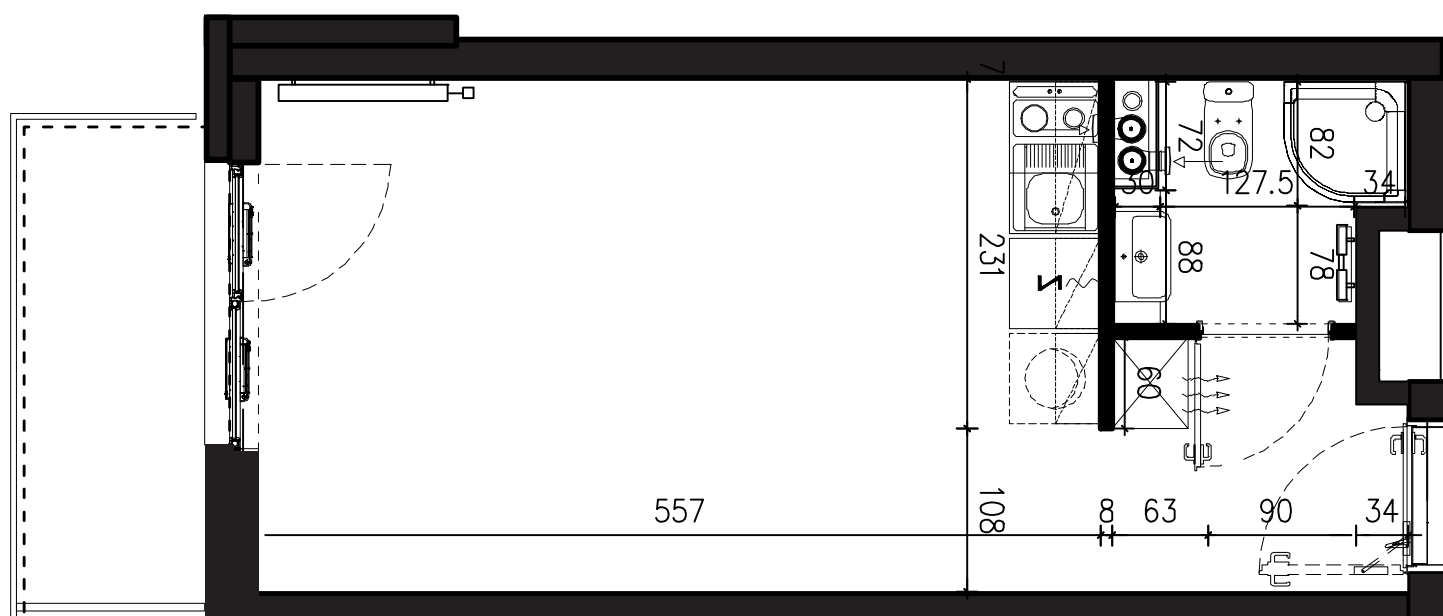

POWIERZCHNIA APARTAMENTU

24,69 M2

SKALA 1:50

PROJEKTANT

RYZYŃSKI
ARCHITECTS

GENERALNY WYKONAWCA

Podane na karcie wymiary oraz powierzchnie pomieszczeń mają charakter projektowy i mogą nieznacznie różnić się od wymiarów i powierzchni w wybudowanym budynku. Umeblowanie oraz zagospodarowanie terenu jest tylko wizualizacją i nie stanowi oferty handlowej. Ma jedynie charakter poglądowy, przybliżający wielkość apartamentu.