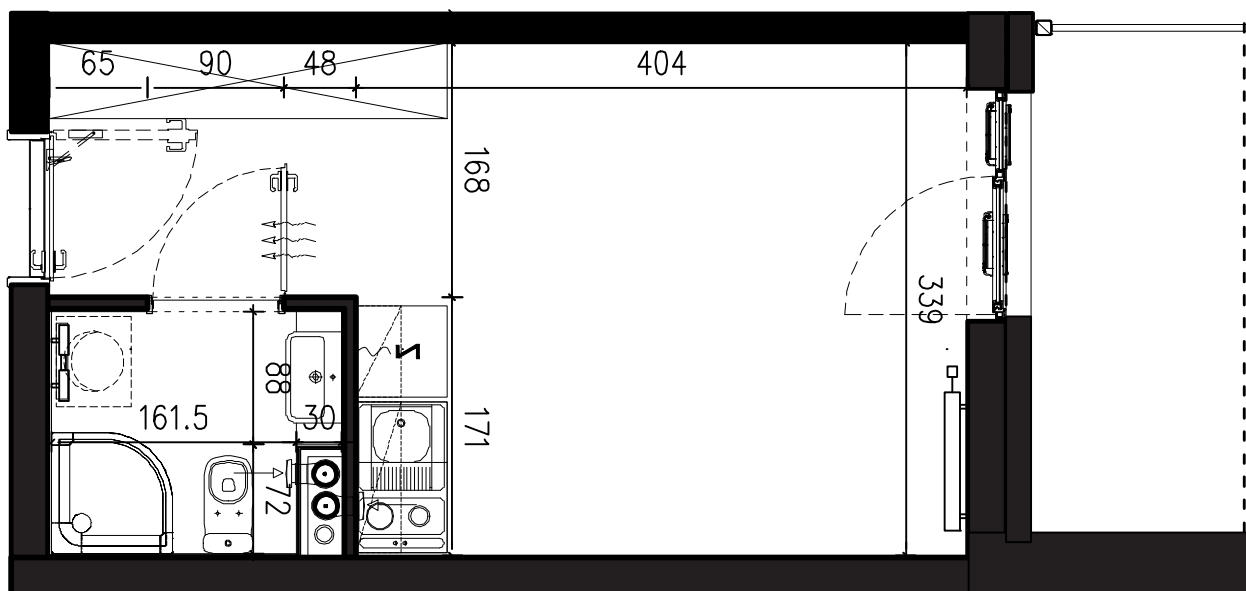

POWIERZCHNIA APARTAMENTU

19,94 M2

SKALA 1:50

PROJEKTANT

RYZYŃSKI
ARCHITECTS

GENERALNY WYKONAWCA

Podane na karcie wymiary oraz powierzchnie pomieszczeń mają charakter projektowy i mogą nieznacznie różnić się od wymiarów i powierzchni w wybudowanym budynku. Umeblowanie oraz zagospodarowanie terenu jest tylko wizualizacją i nie stanowi oferty handlowej. Ma jedynie charakter poglądowy, przybliżający wielkość apartamentu.