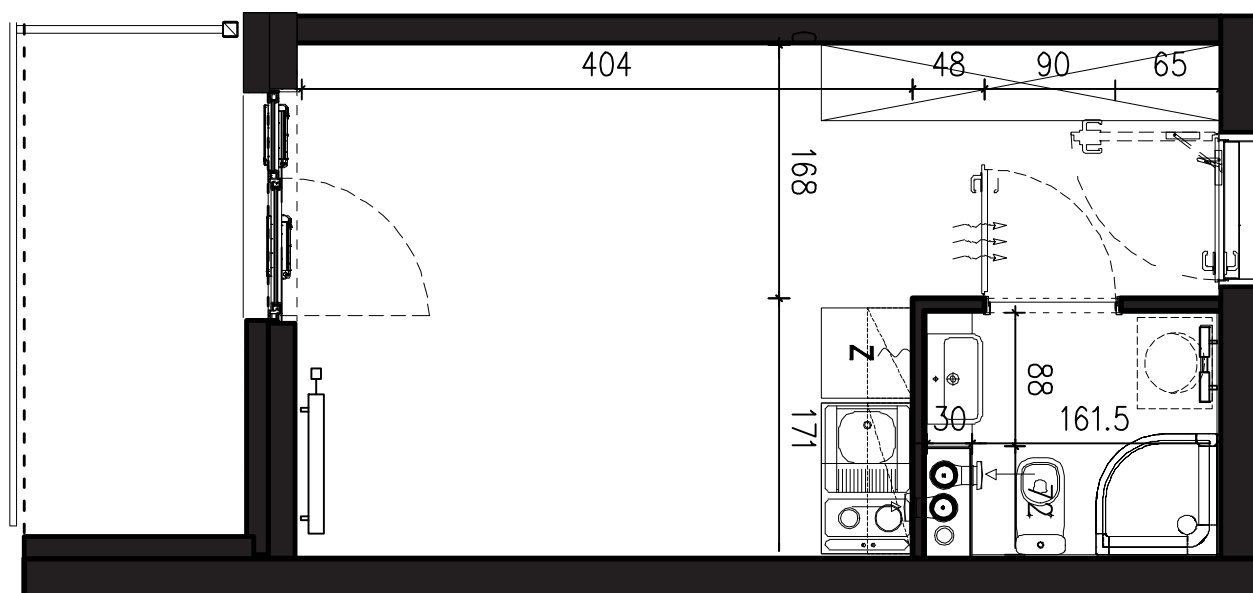

POWIERZCHNIA APARTAMENTU

20,06 M2

SKALA 1:50

PROJEKTANT

RYZYŃSKI
ARCHITECTS

GENERALNY WYKONAWCA

Podane na karcie wymiary oraz powierzchnie pomieszczeń mają charakter projektowy i mogą nieznacznie różnić się od wymiarów i powierzchni w wybudowanym budynku. Umeblowanie oraz zagospodarowanie terenu jest tylko wizualizacją i nie stanowi oferty handlowej. Ma jedynie charakter poglądowy, przybliżający wielkość apartamentu.