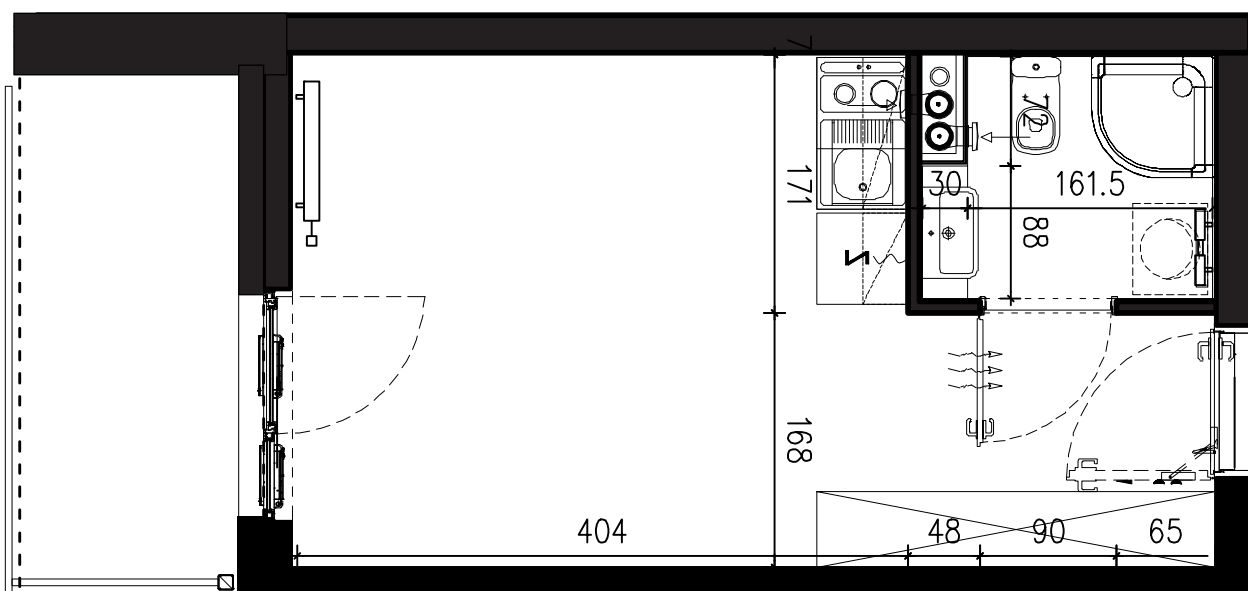

POWIERZCHNIA APARTAMENTU

20,06 M2

SKALA 1:50

PROJEKTANT

RYZYŃSKI  
ARCHITECTS

GENERALNY WYKONAWCA

Podane na karcie wymiary oraz powierzchnie pomieszczeń mają charakter projektowy i mogą nieznacznie różnić się od wymiarów i powierzchni w wybudowanym budynku. Umeblowanie oraz zagospodarowanie terenu jest tylko wizualizacją i nie stanowi oferty handlowej. Ma jedynie charakter poglądowy, przybliżający wielkość apartamentu.