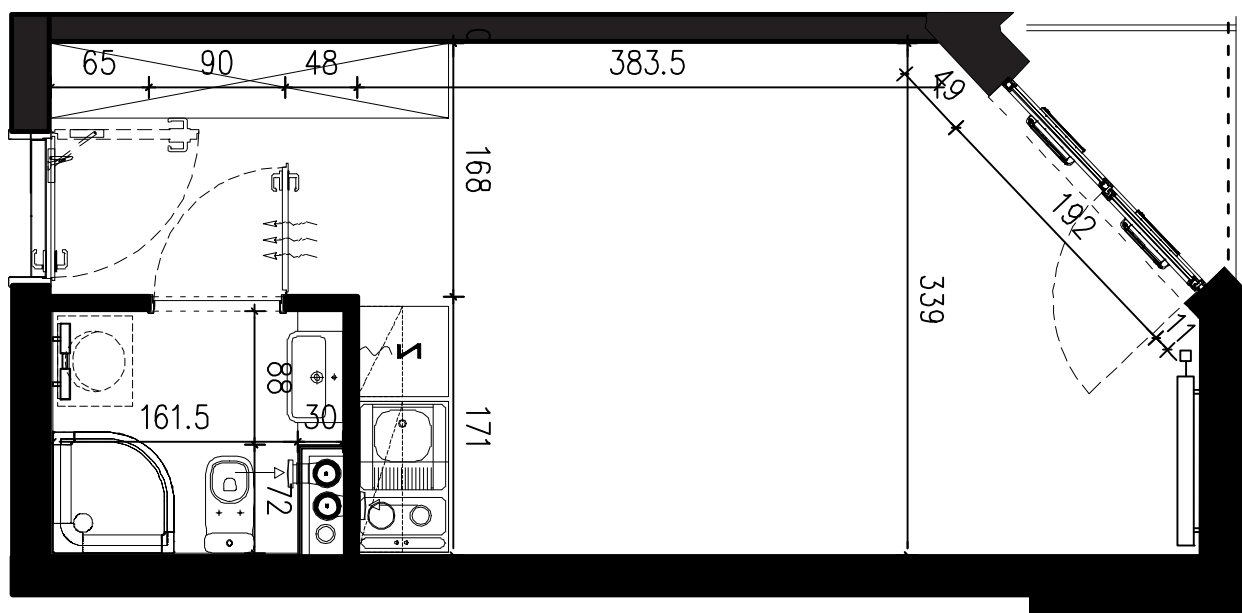

POWIERZCHNIA APARTAMENTU

23,55 M2

SKALA 1:50

PROJEKTANT

RYZYŃSKI
ARCHITECTS

GENERALNY WYKONAWCA

Podane na karcie wymiary oraz powierzchnie pomieszczeń mają charakter projektowy i mogą nieznacznie różnić się od wymiarów i powierzchni w wybudowanym budynku. Umeblowanie oraz zagospodarowanie terenu jest tylko wizualizacją i nie stanowi oferty handlowej. Ma jedynie charakter poglądowy, przybliżający wielkość apartamentu.